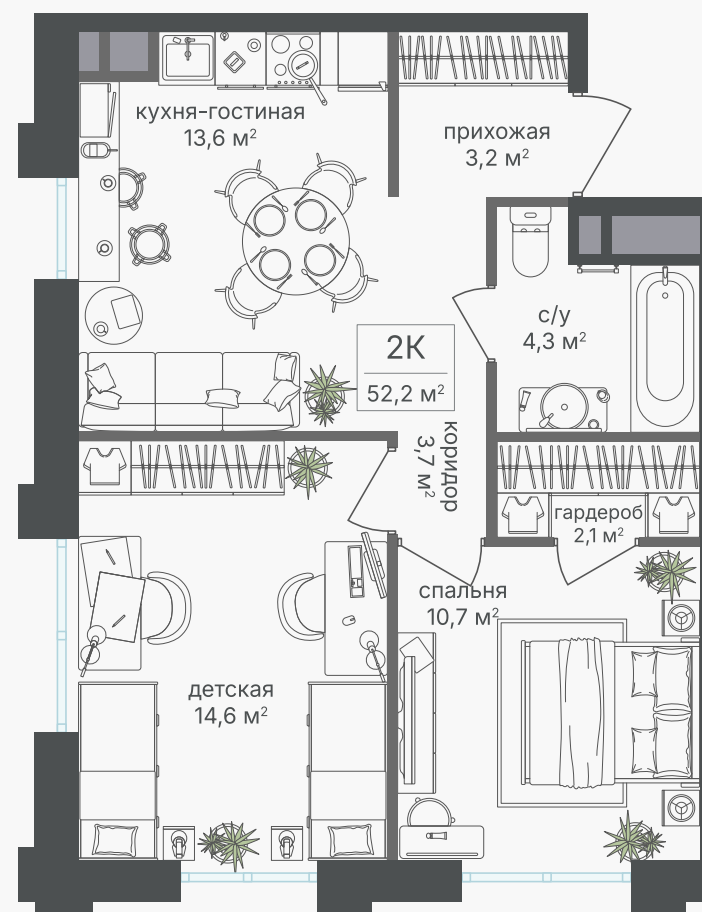

PG-ДЕВЕЛОПМЕНТ

2-комнатная квартира, 52.2 м²

ЖИЛОЙ КОМПЛЕКС
Михалковский

Корпус 6 Секция 1 Этаж 7 / 9

Комнат 2 Площадь 52.2 м² Отделка Нет

25 839 000 руб

Артикул 6-7-033

PG-ДЕВЕЛОПМЕНТ

2-комнатная квартира, 52.2 м²

ЖИЛОЙ КОМПЛЕКС
Михалковский

Корпус	Секция	Этаж
6	1	7 / 9
Комнат	Площадь	Отделка
2	52.2 м ²	Нет

25 839 000 руб

Артикул 6-7-033