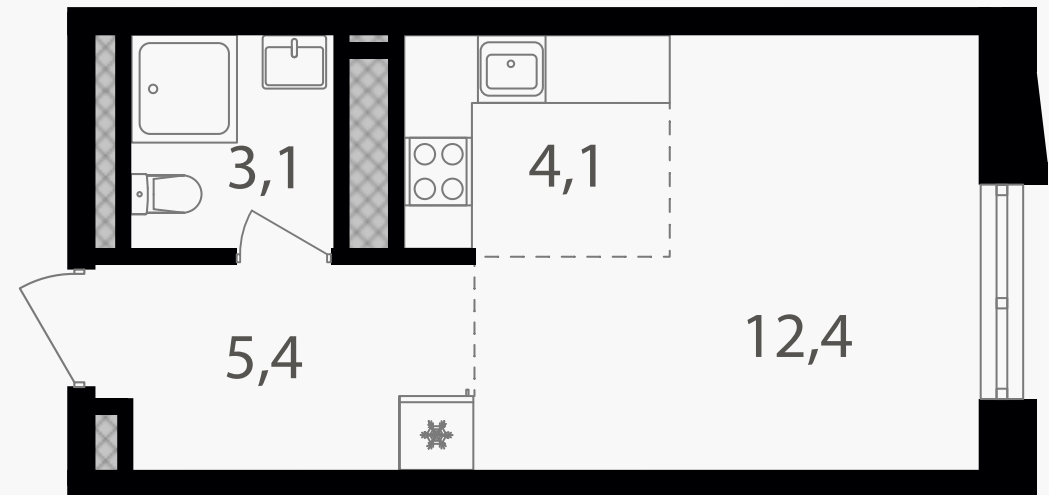

PG-ДЕВЕЛОПМЕНТ

Студия, 25 м²

ЖИЛОЙ КОМПЛЕКС
Семеновский парк 2

Корпус 1 Секция 1 Этаж 3 / 26

Комнат 1 Площадь 25 м² Отделка Нет

10 910 000 руб

Артикул 1-3-015

PG-ДЕВЕЛОПМЕНТ

Студия, 25 м²

ЖИЛОЙ КОМПЛЕКС

Семеновский парк 2

Корпус 1 Секция 1 Этаж 3 / 26

Комнат 1 Площадь 25 м² Отделка Нет

10 910 000 руб

Артикул 1-3-015