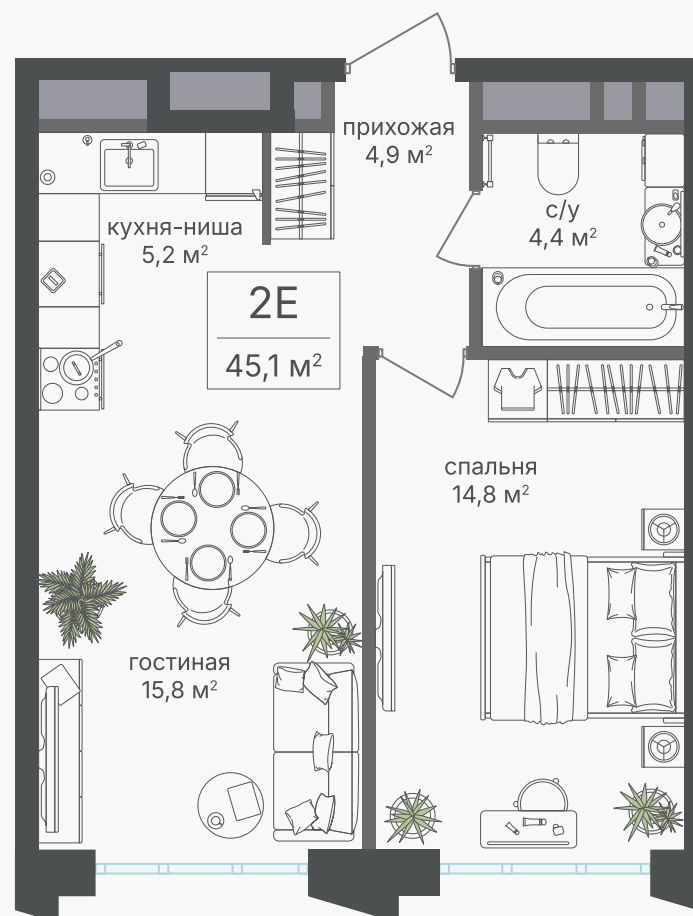

## 2-комнатная евроквартира, 45.1 м<sup>2</sup>

ЖИЛОЙ КОМПЛЕКС  
Михалковский

Корпус 2 Секция 5 Этаж 18 / 20

Комнат 2 Площадь 45.1 м<sup>2</sup> Отделка Нет

**21 557 800 руб**

Артикул 2-18-413

PG-ДЕВЕЛОПМЕНТ

## 2-комнатная евроквартира, 45.1 м<sup>2</sup>

ЖИЛОЙ КОМПЛЕКС  
Михалковский

Корпус	Секция	Этаж
2	5	18 / 20
Комнат	Площадь	Отделка
2	45.1 м <sup>2</sup>	Нет

21 557 800 руб

Артикул 2-18-413