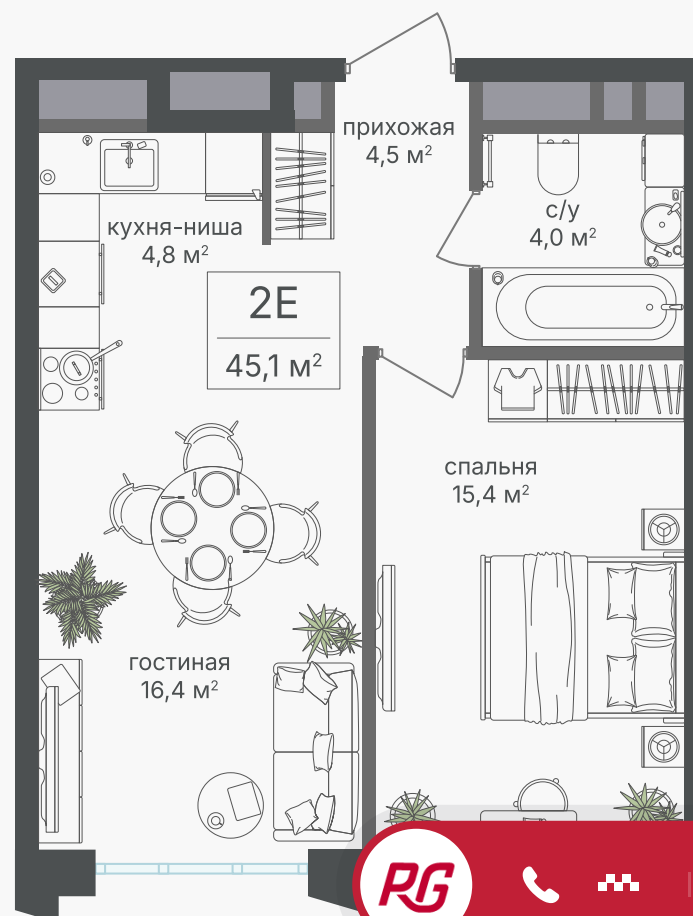

## 2-комнатная евроквартира, 45.1 м<sup>2</sup>

ЖИЛОЙ КОМПЛЕКС  
Михалковский

Корпус 2 Секция 5 Этаж 18 / 20

Комнат 2 Площадь 45.1 м<sup>2</sup> Отделка Нет

**23 497 100 руб**

Артикул 2-18-413

PG-ДЕВЕЛОПМЕНТ

## 2-комнатная евроквартира, 45.1 м<sup>2</sup>

ЖИЛОЙ КОМПЛЕКС  
Михалковский

Корпус	Секция	Этаж
2	5	18 / 20
Комнат	Площадь	Отделка
2	45.1 м <sup>2</sup>	Нет

23 497 100 руб

Артикул 2-18-413