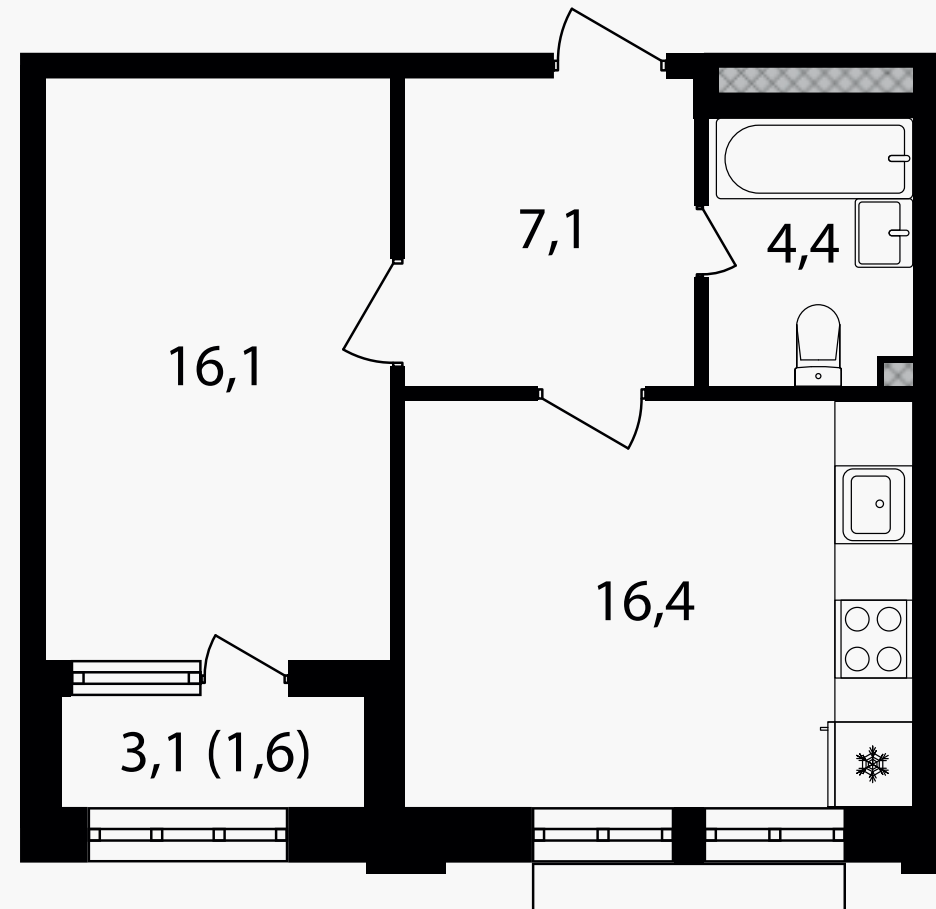

PG-ДЕВЕЛОПМЕНТ

2КЕ, 45.8 м²

ЖИЛОЙ КОМПЛЕКС
Михалковский

Корпус 3 Секция 1 Этаж 3 / 18

Комнат 1 Площадь 45.8 м² Отделка Нет

20 060 400 руб

Артикул 3-3-008

PG-ДЕВЕЛОПМЕНТ

2КЕ, 45.8 м²

ЖИЛОЙ КОМПЛЕКС
Михалковский

Корпус 3 Секция 1 Этаж 3 / 18

Комнат 1 Площадь 45.8 м² Отделка Нет

20 060 400 руб

Артикул 3-3-008