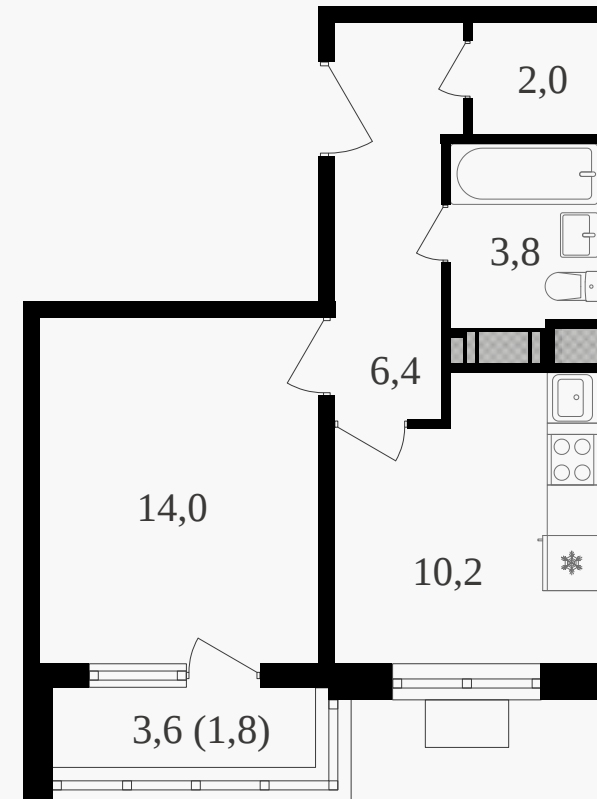

PG-ДЕВЕЛОПМЕНТ

1-комнатная квартира, 38.2 м² с отделкой

ЖИЛОЙ КОМПЛЕКС
Октябрьское поле

Корпус	Секция	Этаж
3	1	12 / 27
Комнат	Площадь	Отделка
1	38.2 м ²	Есть ✓

18 836 420 руб

Артикул 3к3-12-091

PG-ДЕВЕЛОПМЕНТ

1-комнатная квартира, 38.2 м² с отделкой

ЖИЛОЙ КОМПЛЕКС
Октябрьское поле

Корпус 3 Секция 1 Этаж 12 / 27

Комнат 1 Площадь 38.2 м² Отделка **Есть ✓**

18 836 420 руб

Артикул 3к3-12-091