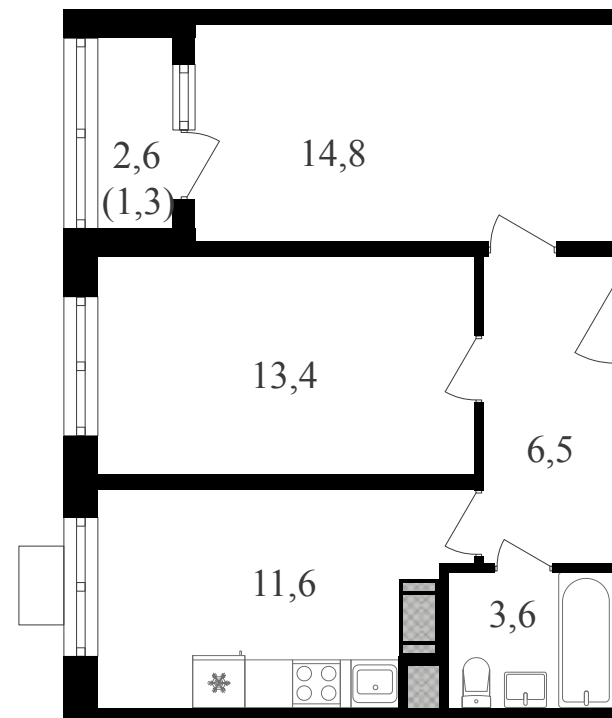

PG-ДЕВЕЛОПМЕНТ

+7 (495) 125-14-45

2К, 51.2 м² с отделкой

ЖИЛОЙ КОМПЛЕКС
Октябрьское поле

Корпус	Секция	Этаж
3	1	26 / 27
Комнат	Площадь	Отделка
2	51.2 м ²	Есть ✓

14 822 400 руб

Артикул 3к3-26-219

PG-ДЕВЕЛОПМЕНТ

+7 (495) 125-14-45

2К, 51.2 м² с отделкой

ЖИЛОЙ КОМПЛЕКС
Октябрьское поле

Корпус 3 Секция 1 Этаж 26 / 27

Комнат 2 Площадь 51.2 м² Отделка **Есть ✓**

14 822 400 руб

Артикул 3к3-26-219