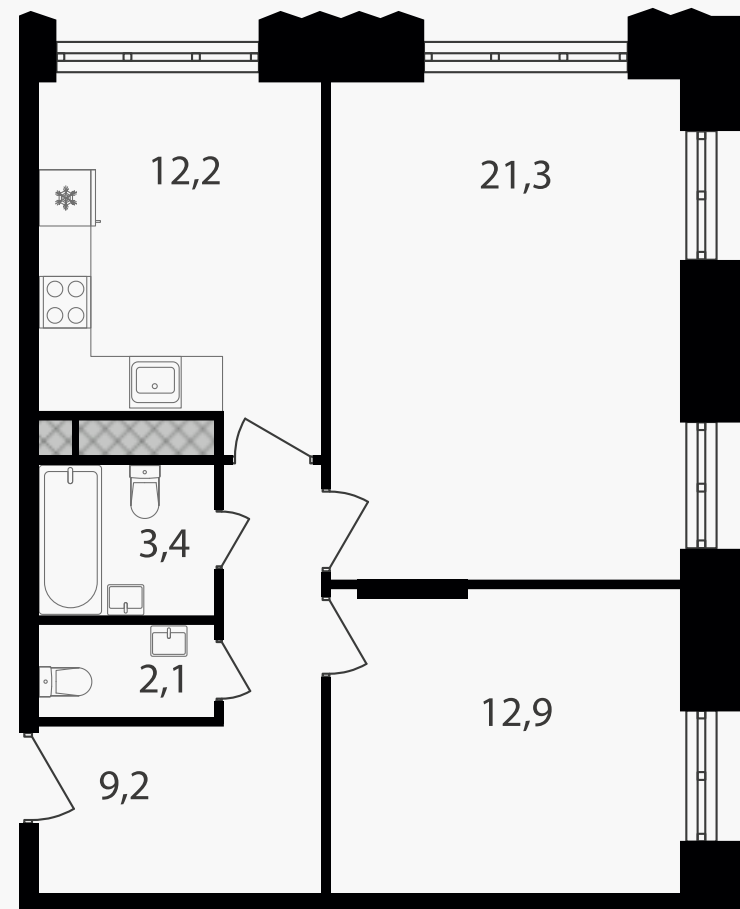

PG-ДЕВЕЛОПМЕНТ

2-комнатные апартаменты, 61.1 м² с отделкой

ЖИЛОЙ КОМПЛЕКС

Варшавские ворота

Корпус 1   Секция 3   Этаж 6 / 30

Комнат 2   Площадь 61.1 м²   Отделка **Есть ✓**

15 562 170 руб

Артикул 1-6-460