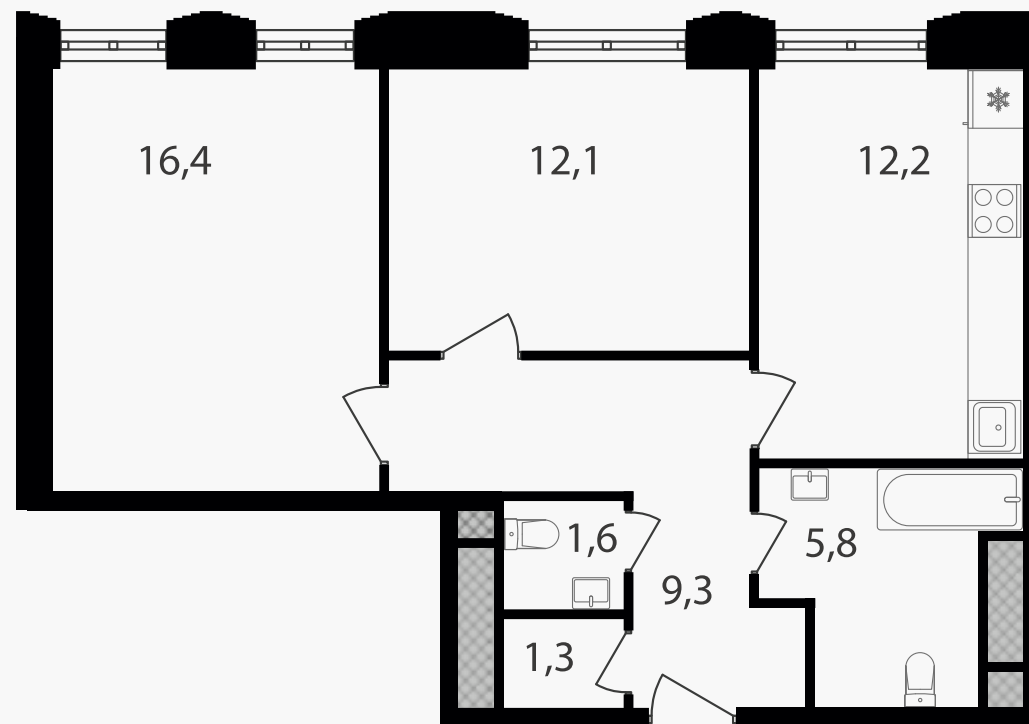

PG-ДЕВЕЛОПМЕНТ

2-комнатные апартаменты, 58.7 м² с отделкой

ЖИЛОЙ КОМПЛЕКС
Варшавские ворота

Корпус	Секция	Этаж
1	4	6 / 9
Комнат	Площадь	Отделка
2	58.7 м ²	Есть ✓

14 205 400 руб

Артикул 1-6-716

PG-ДЕВЕЛОПМЕНТ

2-комнатные апартаменты, 58.7 м² с отделкой

ЖИЛОЙ КОМПЛЕКС

Варшавские ворота

Корпус 1 Секция 4 Этаж 6 / 9

Комнат 2 Площадь 58.7 м² Отделка **Есть ✓**

14 205 400 руб

Артикул 1-6-716