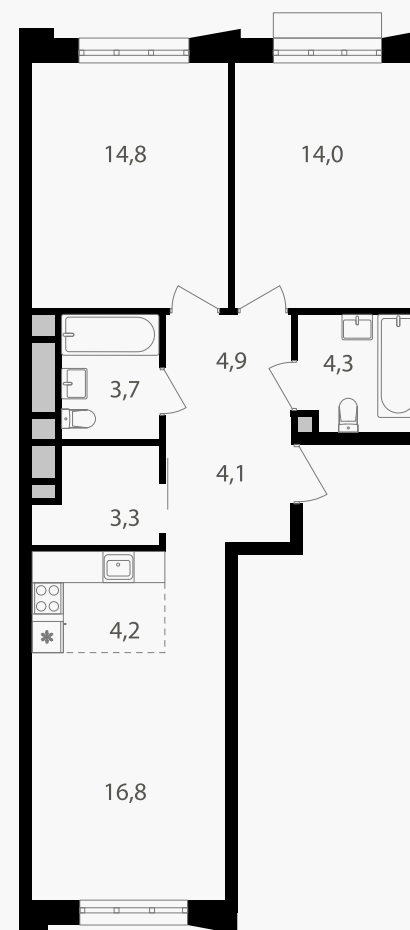

PG-ДЕВЕЛОПМЕНТ

3-комнатная евроквартира, 70.1 м²

ЖИЛОЙ КОМПЛЕКС
Михалковский

Корпус 5 Секция 2 Этаж 7 / 15

Комнат 3 Площадь 70.1 м² Отделка Нет

26 855 310 руб

Артикул 5-7-187

PG-ДЕВЕЛОПМЕНТ

3-комнатная евроквартира, 70.1 м²

ЖИЛОЙ КОМПЛЕКС
Михалковский

Корпус 5 Секция 2 Этаж 7 / 15

Комнат 3 Площадь 70.1 м² Отделка Нет

26 855 310 руб

Артикул 5-7-187