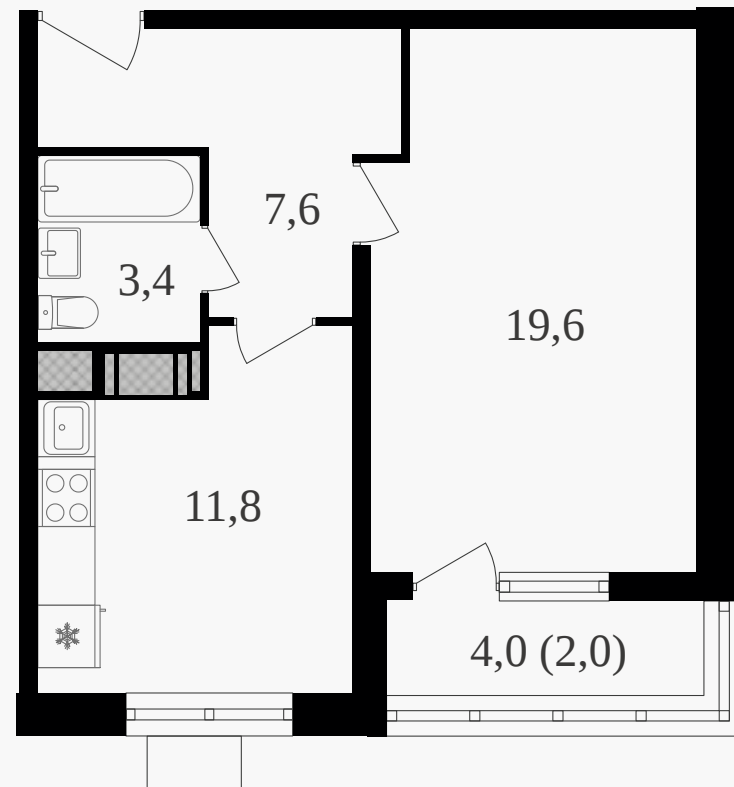

PG-ДЕВЕЛОПМЕНТ

1-комнатная квартира, 44.4 м² с отделкой

ЖИЛОЙ КОМПЛЕКС
Октябрьское поле

Корпус 1   Секция 1   Этаж 17 / 21

Комнат 1   Площадь 44.4 м²   Отделка **Есть ✓**

20 788 080 руб

Артикул 3к1-17-107