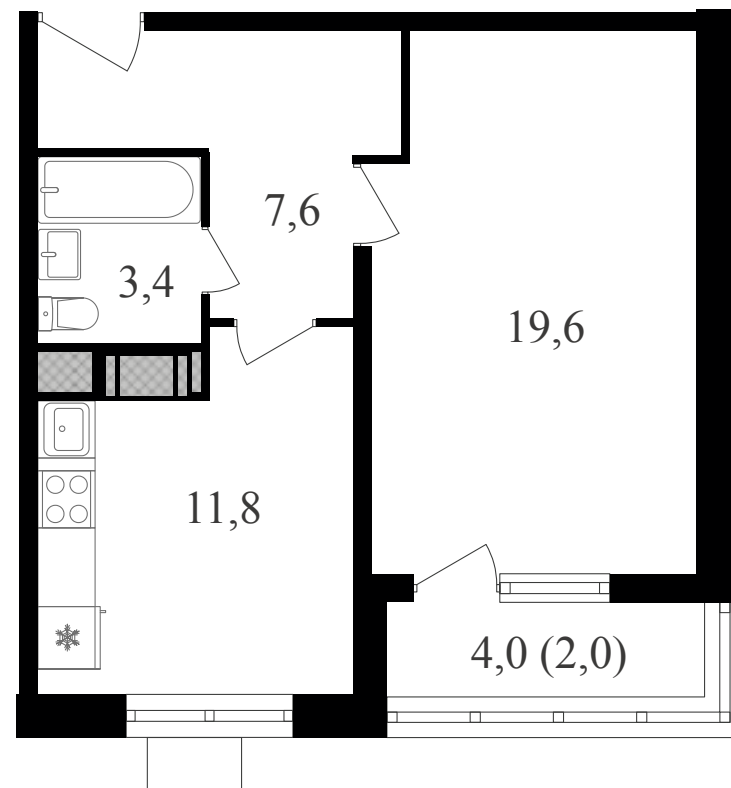

PG-ДЕВЕЛОПМЕНТ

+7 (495) 125-14-45

1-комнатная квартира, 44.4 м² с отделкой

ЖИЛОЙ КОМПЛЕКС
Октябрьское поле

Корпус	Секция	Этаж
1	1	17 / 21
Комнат	Площадь	Отделка
1	44.4 м ²	Есть ✓

16 334 760 руб

Артикул 3к1-17-107

PG-ДЕВЕЛОПМЕНТ

+7 (495) 125-14-45

1-комнатная квартира, 44.4 м² с отделкой

ЖИЛОЙ КОМПЛЕКС
Октябрьское поле

Корпус 1 Секция 1 Этаж 17 / 21

Комнат 1 Площадь 44.4 м² Отделка **Есть ✓**

16 334 760 руб

Артикул 3к1-17-107