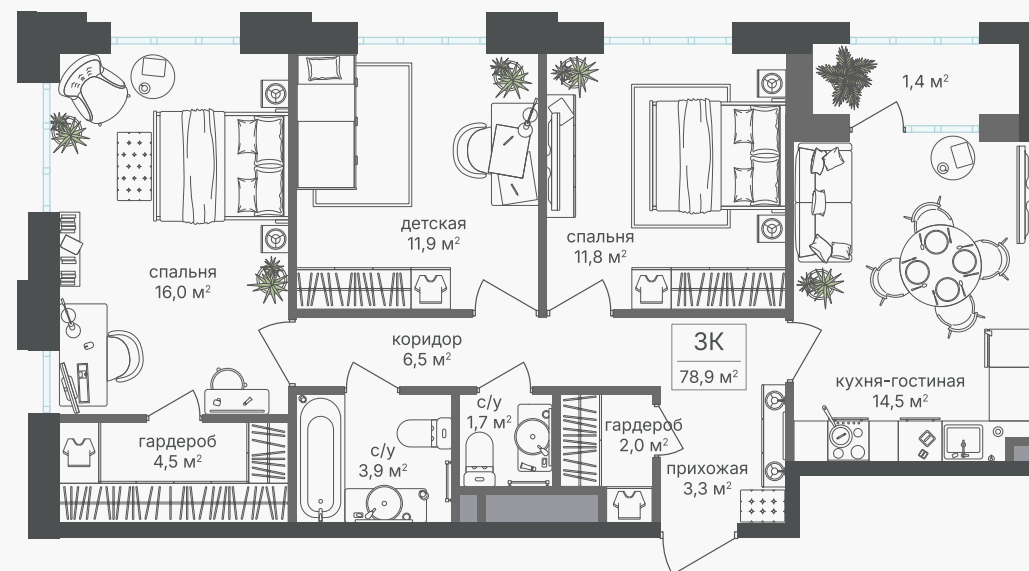

## 3-комнатная квартира, 77.5 м<sup>2</sup>

ЖИЛОЙ КОМПЛЕКС  
Михалковский

Корпус 4 Секция 1 Этаж 17 / 20

Комнат 3 Площадь 77.5 м<sup>2</sup> Отделка Нет

**33 325 000 руб**

Артикул 4-17-106

PG-ДЕВЕЛОПМЕНТ

## 3-комнатная квартира, 77.5 м<sup>2</sup>

ЖИЛОЙ КОМПЛЕКС  
Михалковский

Корпус 4 Секция 1 Этаж 17 / 20

Комнат 3 Площадь 77.5 м<sup>2</sup> Отделка Нет

33 325 000 руб

Артикул 4-17-106