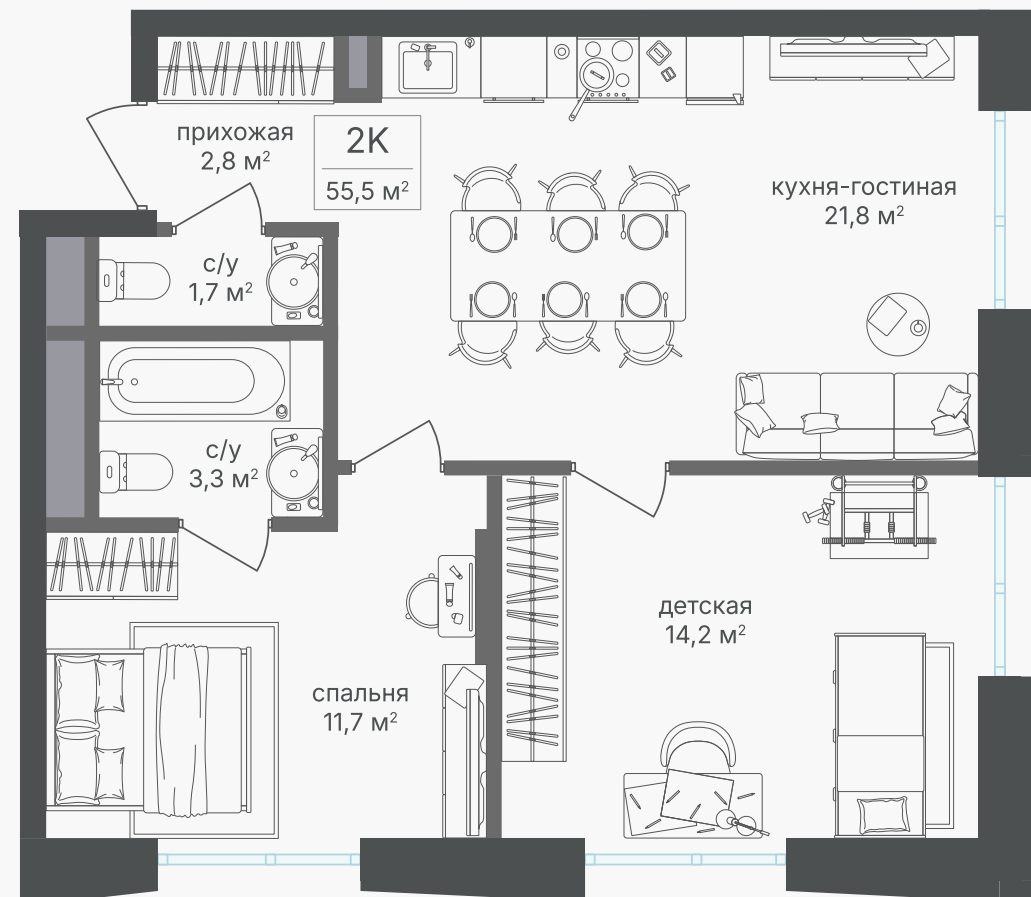

PG-ДЕВЕЛОПМЕНТ

+7 (495) 125-14-45

2-комнатная квартира, 55.5 м²

ЖИЛОЙ КОМПЛЕКС

Семеновский парк 2

Корпус 1 Секция 1 Этаж 3 / 26

Комнат 2 Площадь 55.5 м² Отделка Нет

25 363 500 руб

Артикул 1-3-016

PG-ДЕВЕЛОПМЕНТ

+7 (495) 125-14-45

2-комнатная квартира, 55.5 м²

ЖИЛОЙ КОМПЛЕКС

Семеновский парк 2

Корпус 1
Секция 1
Этаж 3 / 26

Комнат 2
Площадь 55.5 м²
Отделка Нет