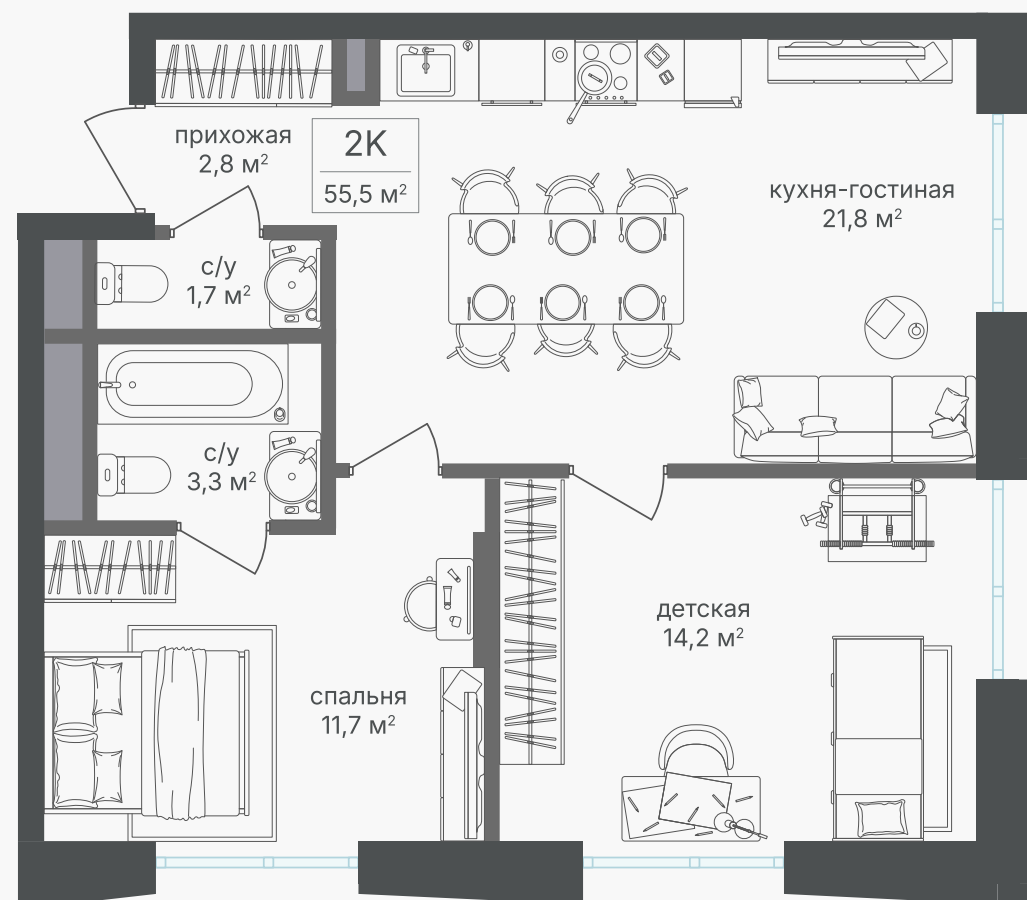

## 2-комнатная квартира, 55.5 м<sup>2</sup>

ЖИЛОЙ КОМПЛЕКС

Семеновский парк 2

Корпус 1 Секция 1 Этаж 3 / 26

Комнат 2 Площадь 55.5 м<sup>2</sup> Отделка Нет

25 868 550 руб

Артикул 1-3-016

PG-ДЕВЕЛОПМЕНТ

## 2-комнатная квартира, 55.5 м<sup>2</sup>

ЖИЛОЙ КОМПЛЕКС

Семеновский парк 2

Корпус 1 Секция 1 Этаж 3 / 26

Комнат 2 Площадь 55.5 м<sup>2</sup> Отделка Нет

25 868 550 руб

Артикул 1-3-016