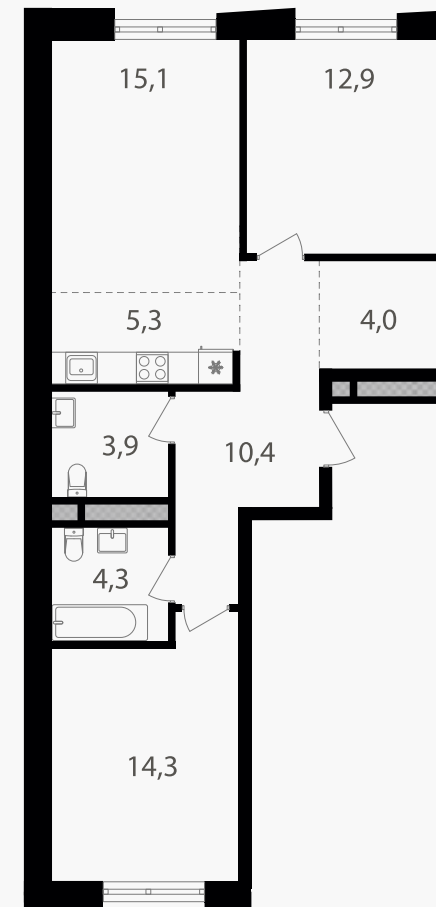

PG-ДЕВЕЛОПМЕНТ

3-комнатная евроквартира, 70.2 м²

ЖИЛОЙ КОМПЛЕКС

Семеновский парк 2

Корпус 1 Секция 2 Этаж 12 / 18

Комнат 2 Площадь 70.2 м² Отделка Нет

22 442 940 руб

Артикул 1-12-400