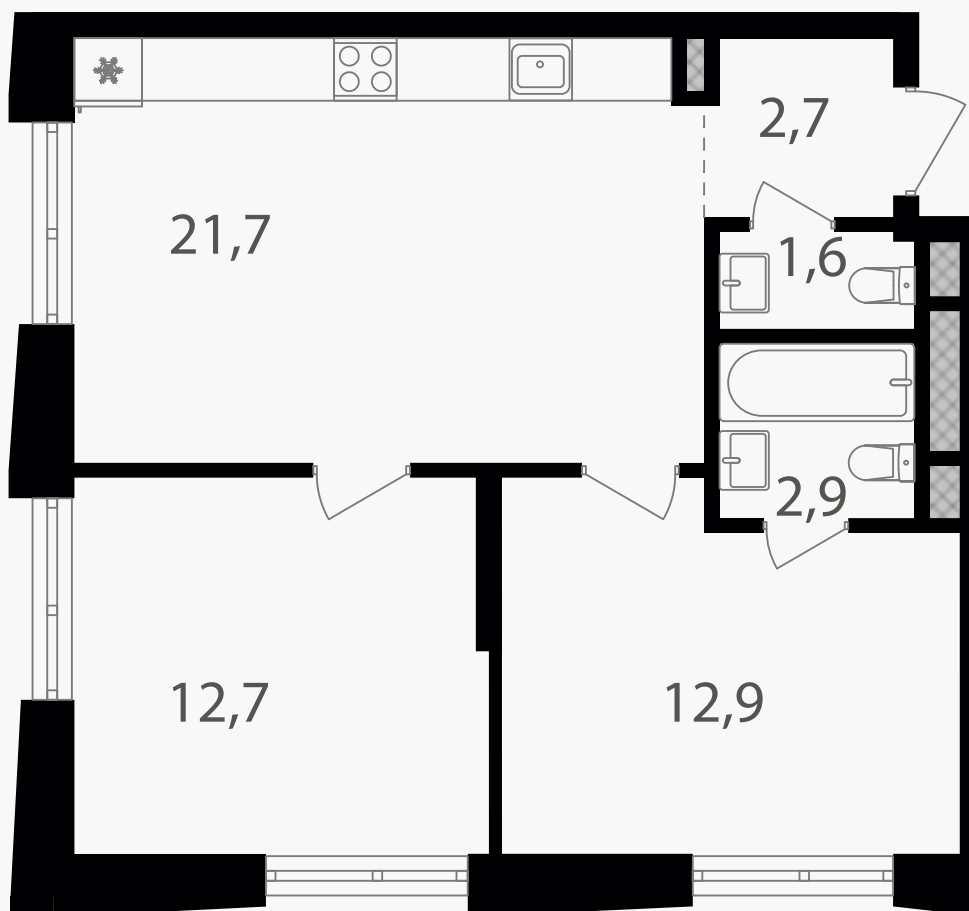

PG-ДЕВЕЛОПМЕНТ

2-комнатная квартира, 54.5 м²

ЖИЛОЙ КОМПЛЕКС

Семеновский парк 2

Корпус 1 Секция 4 Этаж 19 / 25

Комнат 2 Площадь 54.5 м² Отделка Нет

20 949 800 руб

Артикул 1-19-656