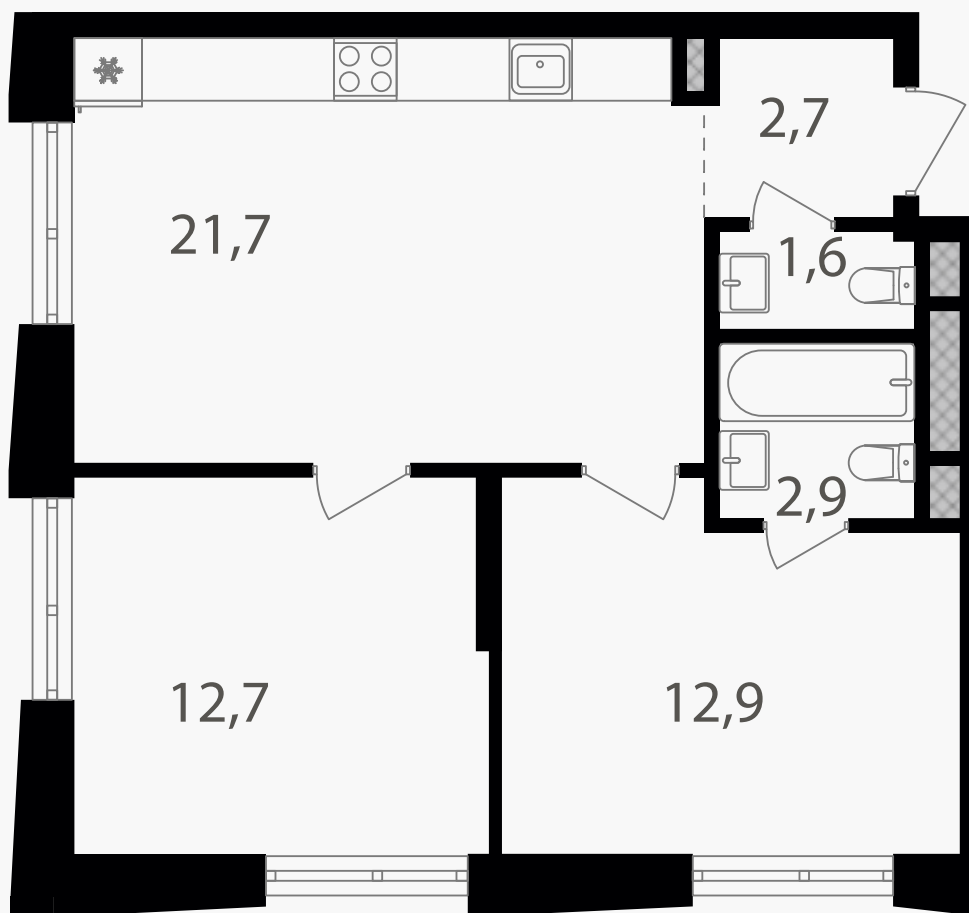

PG-ДЕВЕЛОПМЕНТ

2-комнатная квартира, 54.5 м²

ЖИЛОЙ КОМПЛЕКС

Семеновский парк 2

Корпус 1 Секция 4 Этаж 19 / 25

Комнат 2 Площадь 54.5 м² Отделка Нет

20 949 800 руб

Артикул 1-19-656