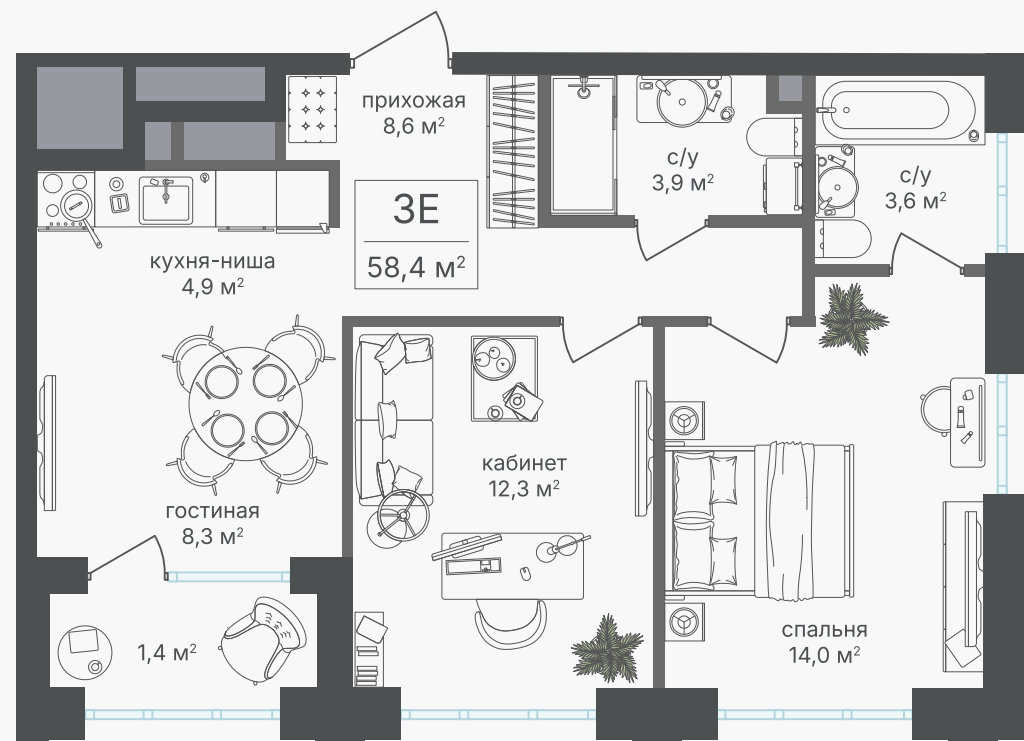

## 3-комнатная евроквартира, 57 м<sup>2</sup>

ЖИЛОЙ КОМПЛЕКС  
Михалковский

Корпус	Секция	Этаж
2	8	5 / 18
Комнат	Площадь	Отделка
3	57 м <sup>2</sup>	Нет

29 754 000 руб

Артикул 2-5-670

PG-ДЕВЕЛОПМЕНТ

+7 (495) 125-14-45

## 3-комнатная евроквартира, 57 м<sup>2</sup>

ЖИЛОЙ КОМПЛЕКС  
Михалковский

Корпус 2 Секция 8 Этаж 5 / 18

Комнат 3 Площадь 57 м<sup>2</sup> Отделка Нет

29 754 000 руб

Артикул 2-5-670