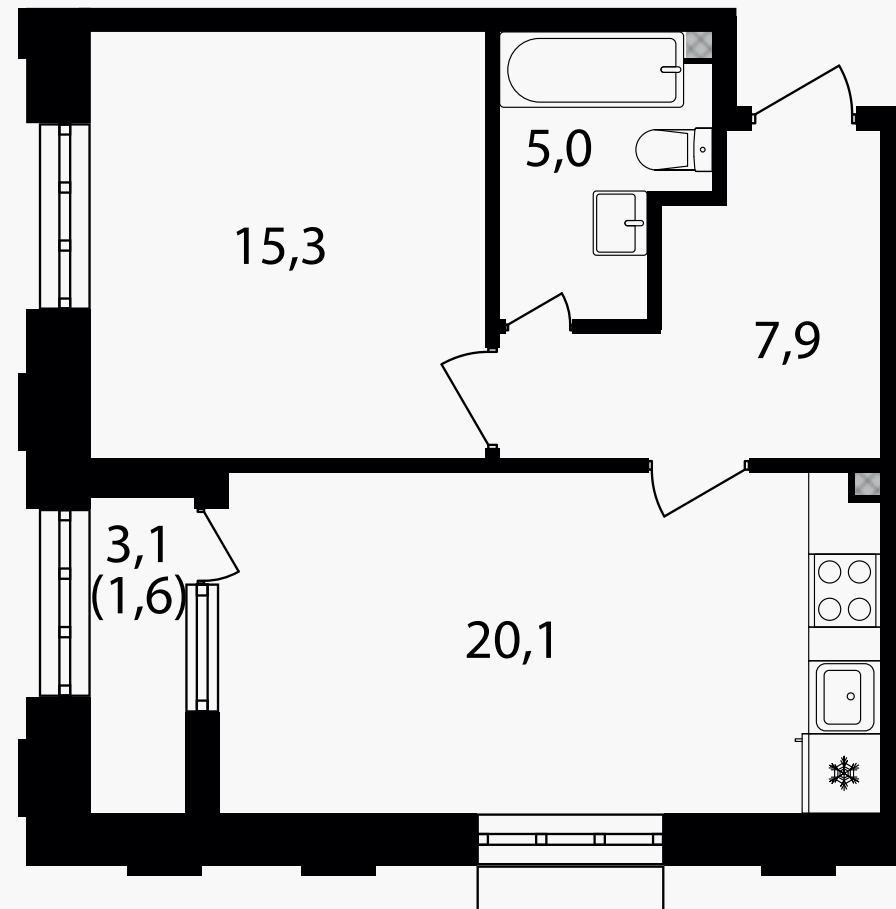

PG-ДЕВЕЛОПМЕНТ

2КЕ, 50.3 м<sup>2</sup>

ЖИЛОЙ КОМПЛЕКС  
Михалковский

Корпус 3      Секция 1      Этаж 3 / 18

Комнат 1      Площадь 50.3 м<sup>2</sup>      Отделка Нет

20 532 460 руб

Артикул 3-3-009

PG-ДЕВЕЛОПМЕНТ

# 2КЕ, 50.3 м<sup>2</sup>

## ЖИЛОЙ КОМПЛЕКС Михалковский

Корпус 3      Секция 1      Этаж 3 / 18

Комнат 1      Площадь 50.3 м<sup>2</sup>      Отделка Нет