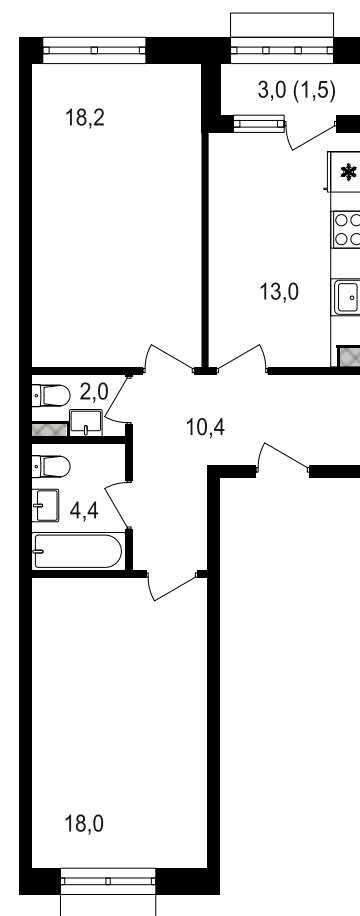

PG-ДЕВЕЛОПМЕНТ

+7 (495) 125-14-45

2К, 67.5 м<sup>2</sup>

ЖИЛОЙ КОМПЛЕКС  
Михалковский

Корпус 3      Секция 3      Этаж 13 / 20

Комнат 2      Площадь 67.5 м<sup>2</sup>      Отделка Нет

19 021 500 руб

Артикул 3-13-265

PG-ДЕВЕЛОПМЕНТ

+7 (495) 125-14-45

2К, 67.5 м<sup>2</sup>

ЖИЛОЙ КОМПЛЕКС  
Михалковский

Корпус Секция Этаж  
3 3 13 / 20

Комнат Площадь Отделка  
2 67.5 м<sup>2</sup> Нет

19 021 500 руб

Артикул 3-13-265