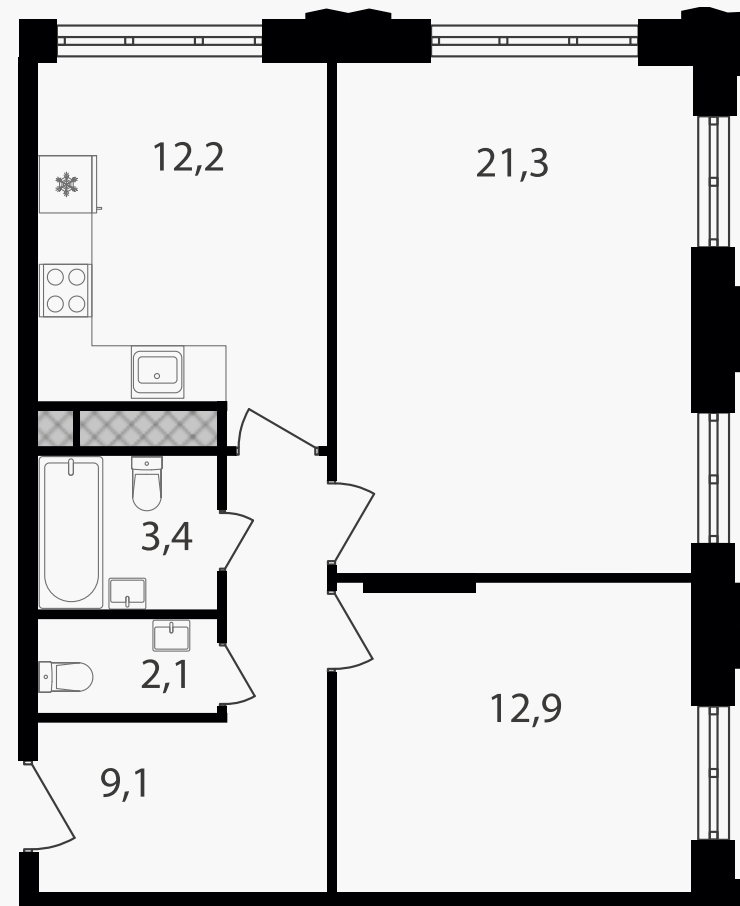

PG-ДЕВЕЛОПМЕНТ

2-комнатные апартаменты, 61 м² с отделкой

ЖИЛОЙ КОМПЛЕКС

Варшавские ворота

Корпус 1 Секция 3 Этаж 20 / 30

Комнат 2 Площадь 61 м² Отделка **Есть ✓**

15 420 800 руб

Артикул 1-20-589