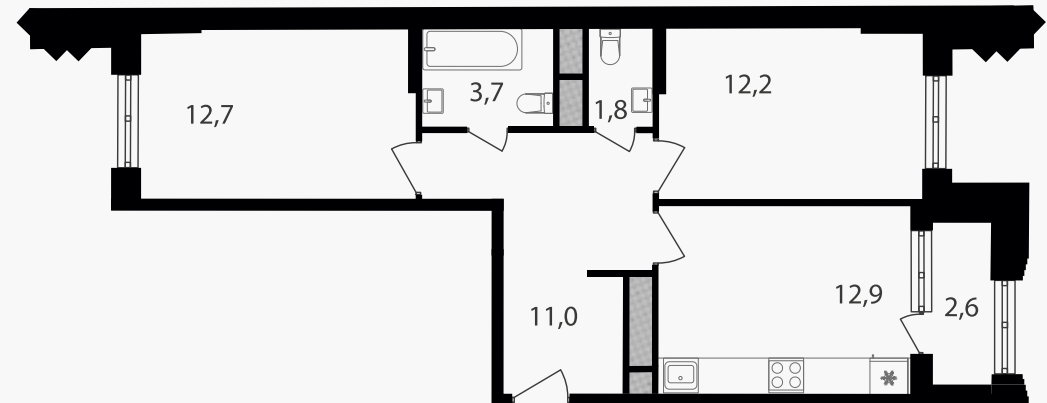

PG-ДЕВЕЛОПМЕНТ

2-комнатные апартаменты, 56.9 м² с отделкой

ЖИЛОЙ КОМПЛЕКС

Варшавские ворота

Корпус	Секция	Этаж
1	2.4	7 / 9

Комнат	Площадь	Отделка
2	56.9 м ²	Есть ✓

13 274 770 руб

Артикул 1-7-717

PG-ДЕВЕЛОПМЕНТ

2-комнатные апартаменты, 56.9 м² с отделкой

ЖИЛОЙ КОМПЛЕКС

Варшавские ворота

Корпус 1 Секция 2.4 Этаж 7 / 9

Комнат 2 Площадь 56.9 м² Отделка **Есть ✓**

13 274 770 руб

Артикул 1-7-717