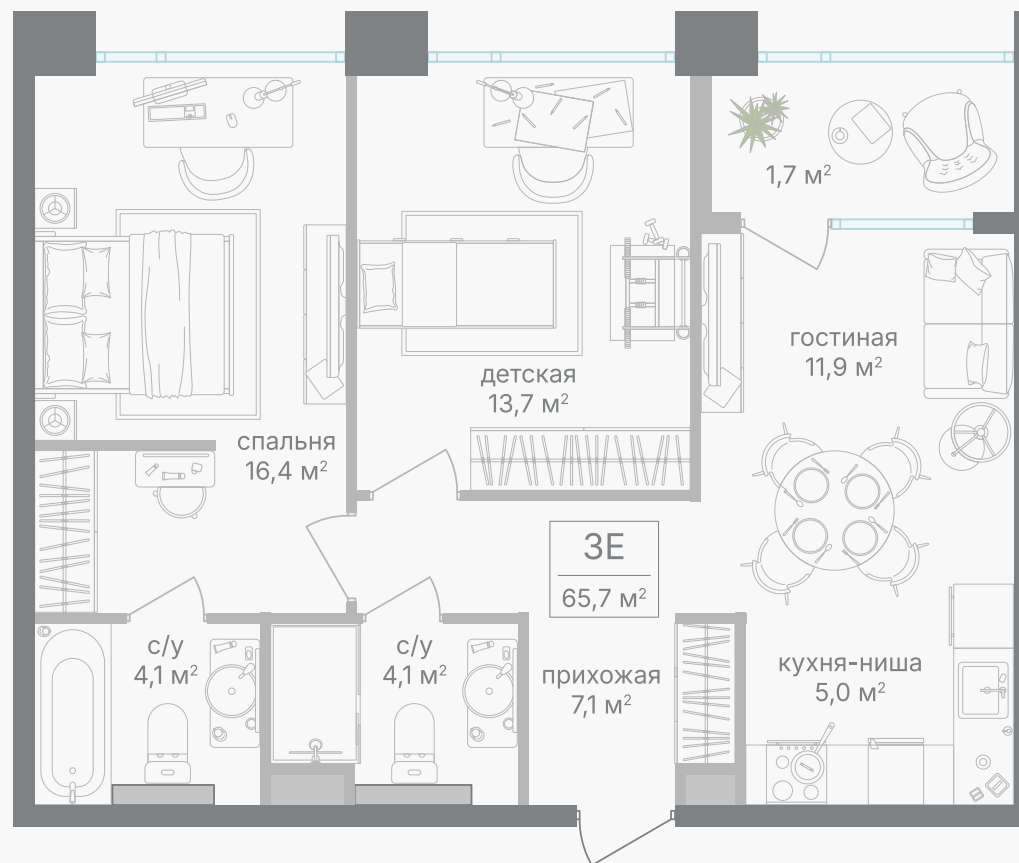

PG-ДЕВЕЛОПМЕНТ

3-комнатная евроквартира, 64 м²

ЖИЛОЙ КОМПЛЕКС

Петровский парк II

Корпус 1 Секция 2 Этаж 20 / 21

Комнат 2 Площадь 64 м² Отделка Нет

33 152 000 руб

Артикул 1-20-0264