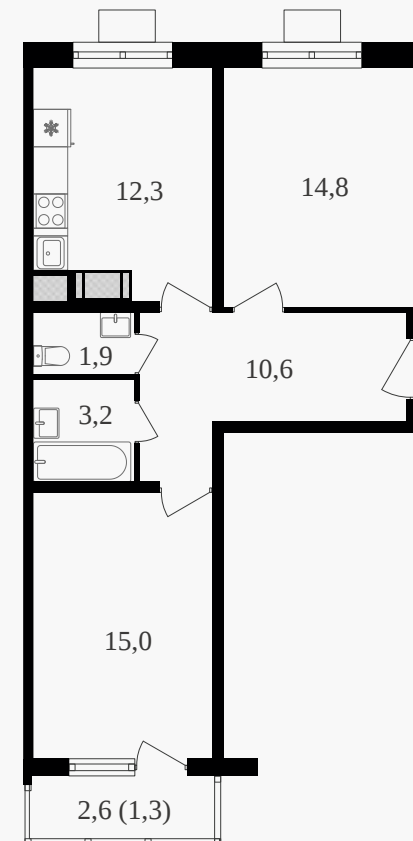

PG-ДЕВЕЛОПМЕНТ

2-комнатная квартира, 59.1 м² с отделкой

ЖИЛОЙ КОМПЛЕКС
Октябрьское поле

Корпус	Секция	Этаж
1	2	17 / 21
Комнат	Площадь	Отделка
2	59.1 м ²	Есть ✓

26 299 500 руб

Артикул 3к1-17-236

PG-ДЕВЕЛОПМЕНТ

2-комнатная квартира, 59.1 м² с отделкой

ЖИЛОЙ КОМПЛЕКС
Октябрьское поле

Корпус 1 Секция 2 Этаж 17 / 21

Комнат 2 Площадь 59.1 м² Отделка **Есть ✓**

26 299 500 руб

Артикул 3к1-17-236