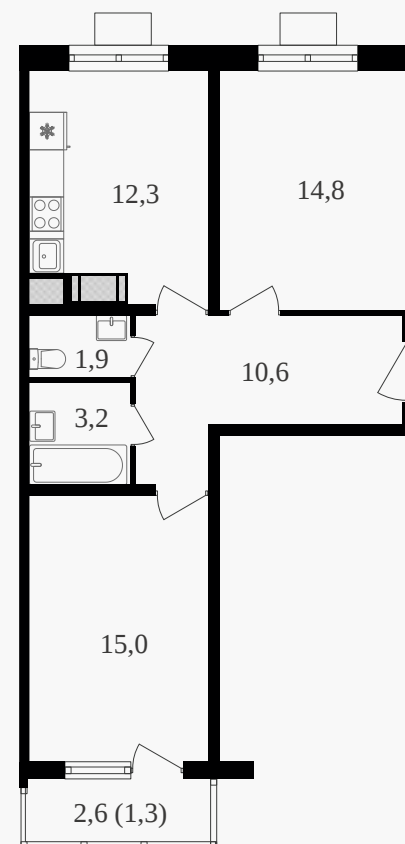

PG-ДЕВЕЛОПМЕНТ

2-комнатная квартира, 59.1 м² с отделкой

ЖИЛОЙ КОМПЛЕКС
Октябрьское поле

Корпус 1   Секция 2   Этаж 17 / 21

Комнат 2   Площадь 59.1 м²   Отделка **Есть ✓**

23 374 050 руб

Артикул 3к1-17-236