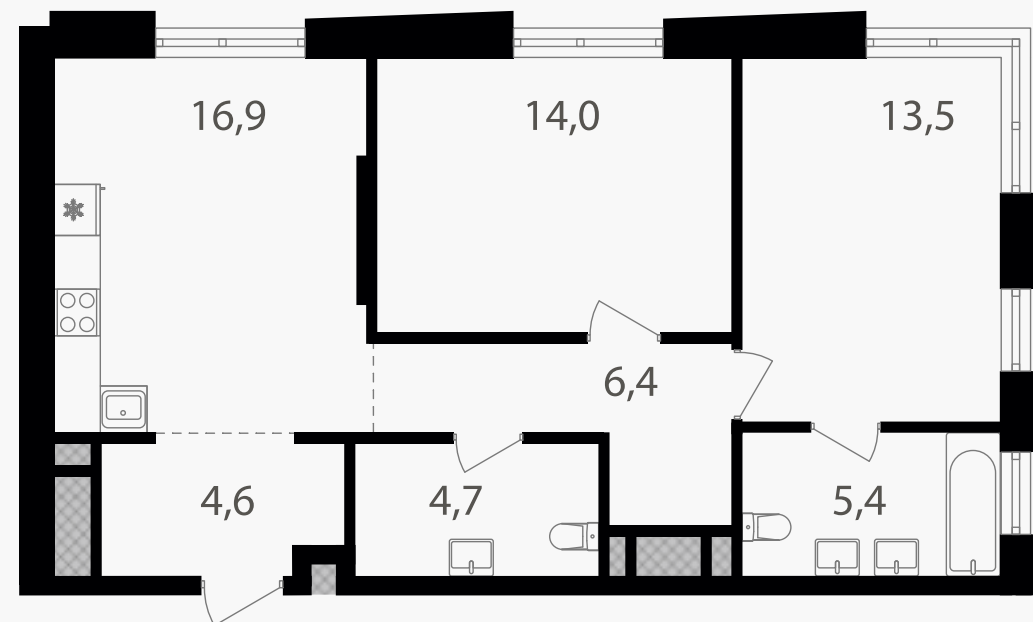

PG-ДЕВЕЛОПМЕНТ

2-комнатная квартира, 65.5 м²

ЖИЛОЙ КОМПЛЕКС

Семеновский парк 2

Корпус 1 Секция 2 Этаж 13 / 18

Комнат 2 Площадь 65.5 м² Отделка Нет

23 062 550 руб

Артикул 1-13-401