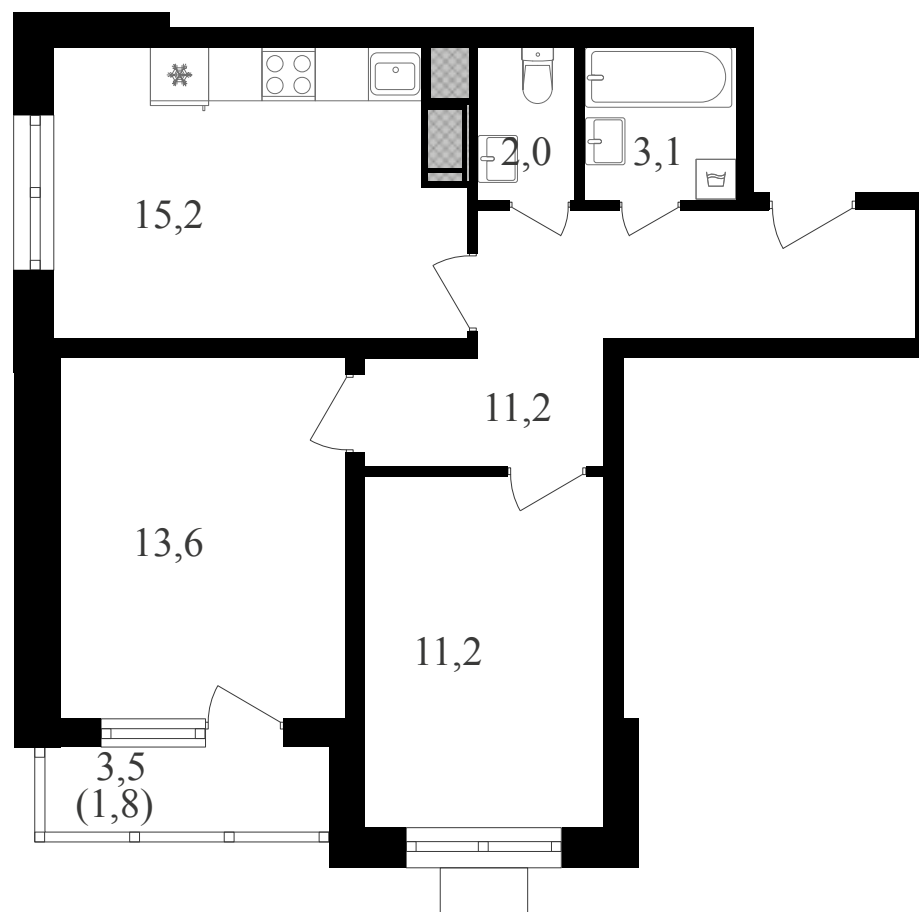

PG-ДЕВЕЛОПМЕНТ

+7 (495) 125-14-45

2-комнатная квартира, 58.1 м² с отделкой

ЖИЛОЙ КОМПЛЕКС
Октябрьское поле

Корпус 1   Секция 1   Этаж 12 / 25

Комнат 2   Площадь 58.1 м²   Отделка **Есть ✓**

18 708 200 руб

Артикул 2к1-12-102