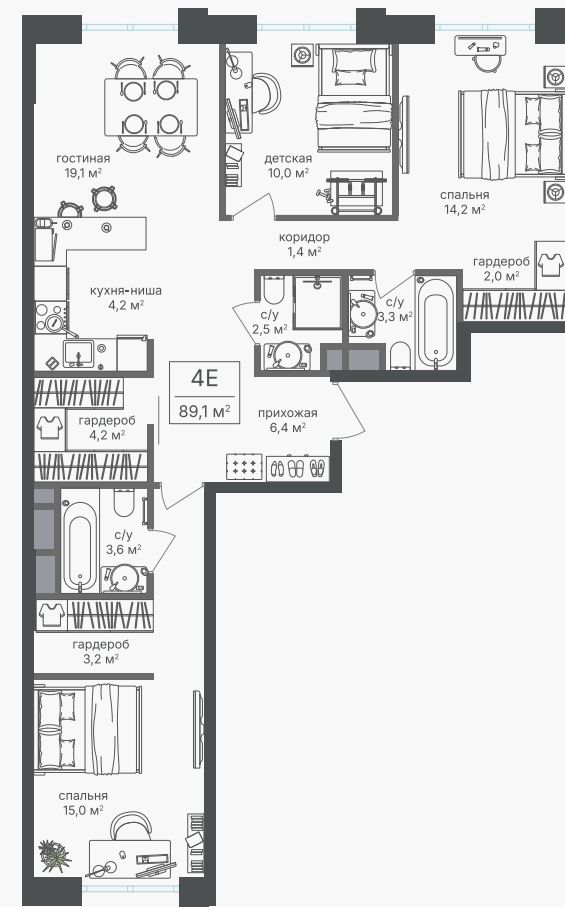

PG-ДЕВЕЛОПМЕНТ

+7 (495) 125-14-45

4-комнатная евроквартира, 89.1 м²

ЖИЛОЙ КОМПЛЕКС
Михалковский

Корпус 7 Секция 2 Этаж 5 / 9

Комнат 4 Площадь 89.1 м² Отделка Нет

50 519 700 руб

Артикул 7-5-64

PG-ДЕВЕЛОПМЕНТ

+7 (495) 125-14-45

4-комнатная евроквартира, 89.1 м²

ЖИЛОЙ КОМПЛЕКС
Михалковский

Корпус	Секция	Этаж
7	2	5 / 9
Комнат	Площадь	Отделка
4	89.1 м ²	Нет

50 519 700 руб

Артикул 7-5-64