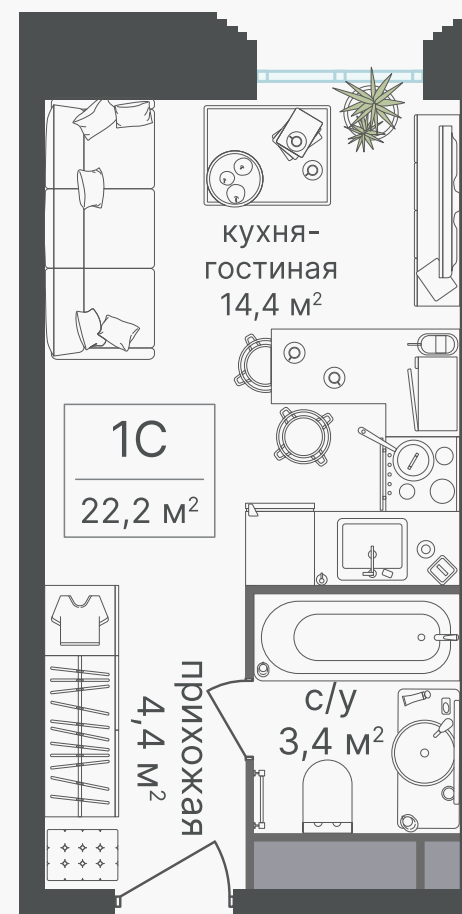

PG-ДЕВЕЛОПМЕНТ

+7 (495) 125-14-45

Студия-апартаменты, 22.2 м² с отделкой

ЖИЛОЙ КОМПЛЕКС

Гостиничный комплекс
Варшавские Ворота

Корпус	Секция	Этаж
1	1	8 / 30

Комнат	Площадь	Отделка
1	22.2 м ²	Есть ✓

Цену уточняйте у
менеджера

Артикул 1-8-078

PG-ДЕВЕЛОПМЕНТ

+7 (495) 125-14-45

Студия-апартаменты, 22.2 м² с отделкой

ЖИЛОЙ КОМПЛЕКС

Гостиничный комплекс
Варшавские Ворота

Корпус	Секция	Этаж
1	1	8 / 30
Комнат	Площадь	Отделка
1	22.2 м ²	Есть ✓