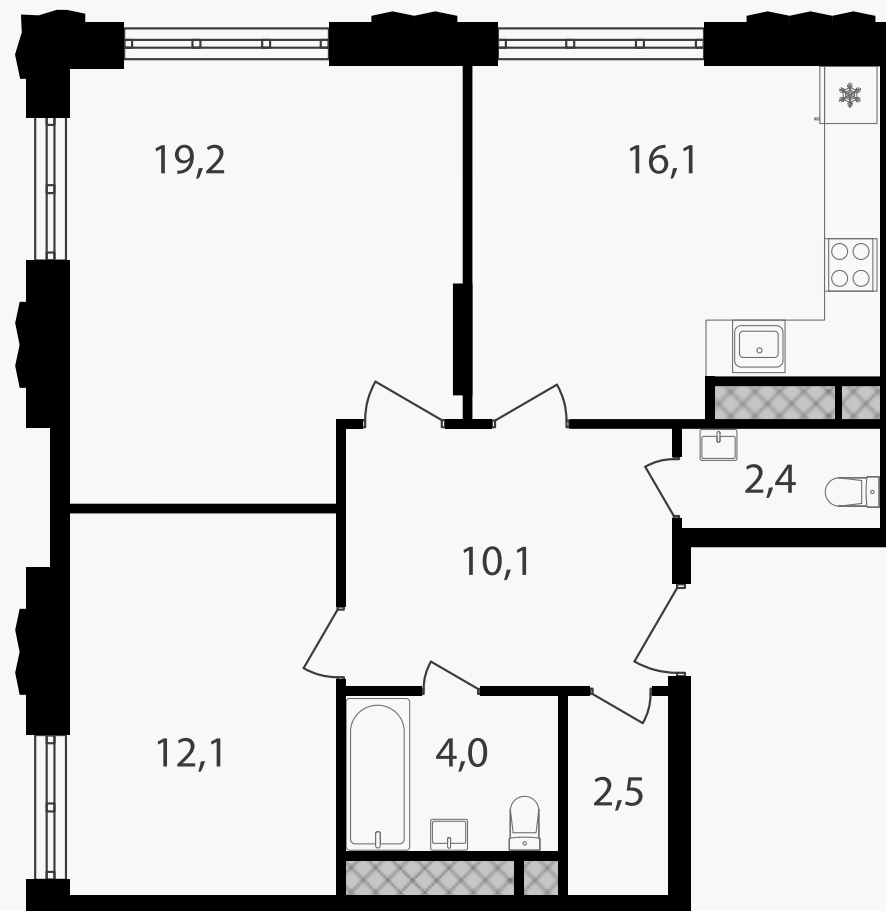

PG-ДЕВЕЛОПМЕНТ

2-комнатные апартаменты, 66.4 м² с отделкой

ЖИЛОЙ КОМПЛЕКС

Варшавские ворота

| | | |
|--------|--------|---------|
| Корпус | Секция | Этаж |
| 1 | 2.3 | 20 / 30 |

| | | |
|--------|---------------------|---------|
| Комнат | Площадь | Отделка |
| 2 | 66.4 м ² | Есть ✓ |

15 590 720 руб

Артикул 1-20-590

PG-ДЕВЕЛОПМЕНТ

2-комнатные апартаменты, 66.4 м² с отделкой

ЖИЛОЙ КОМПЛЕКС

Варшавские ворота

Корпус 1 Секция 2.3 Этаж 20 / 30

Комнат 2 Площадь 66.4 м² Отделка **Есть ✓**