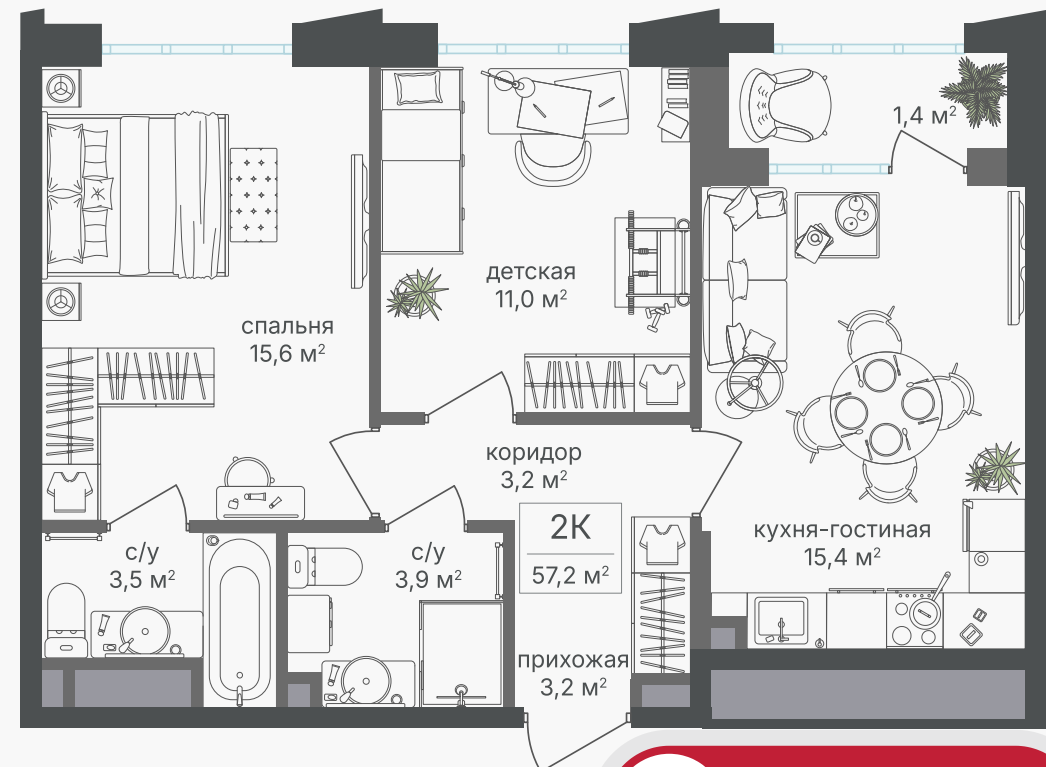

PG-ДЕВЕЛОПМЕНТ

+7 (495) 125-14-45

2-комнатная квартира, 57.2 м²

ЖИЛОЙ КОМПЛЕКС
Михалковский

Корпус	Секция	Этаж
5	2	8 / 15
Комнат	Площадь	Отделка
2	57.2 м ²	Нет

30 602 000 руб

Артикул 5-8-189

PG-ДЕВЕЛОПМЕНТ

+7 (495) 125-14-45

2-комнатная квартира, 57.2 м²

ЖИЛОЙ КОМПЛЕКС
Михалковский

Корпус 5 Секция 2 Этаж 8 / 15

Комнат 2 Площадь 57.2 м² Отделка Нет

30 602 000 руб

Артикул 5-8-189