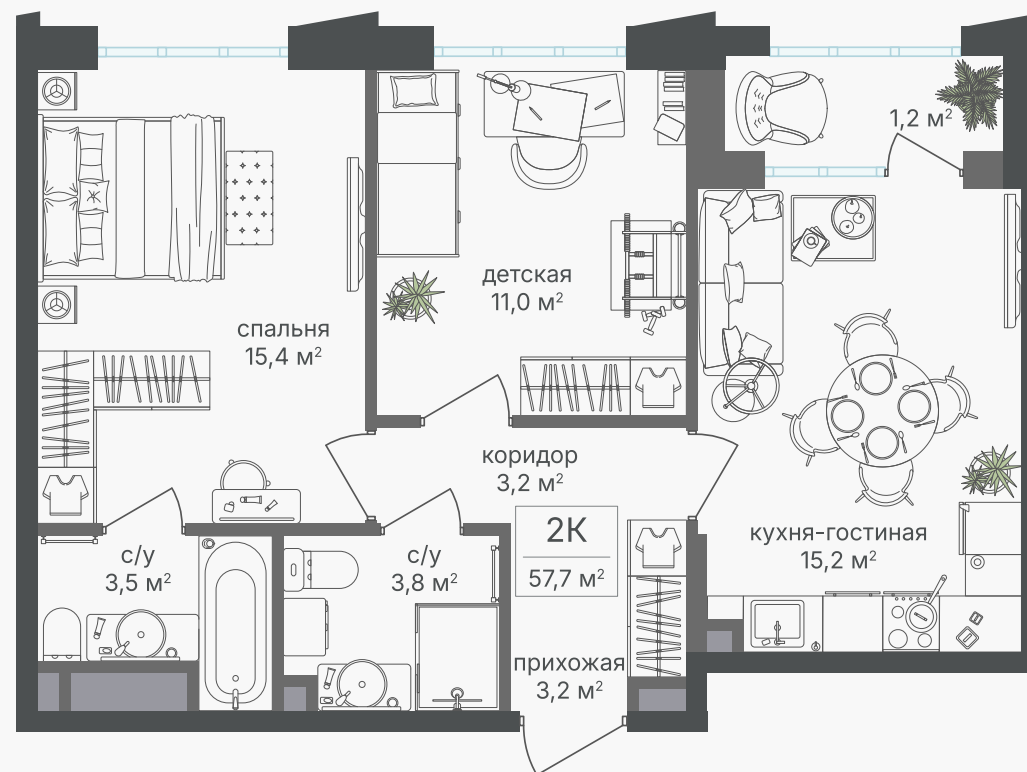

PG-ДЕВЕЛОПМЕНТ

+7 (495) 125-14-45

2-комнатная квартира, 57.2 м²

ЖИЛОЙ КОМПЛЕКС
Михалковский

Корпус 5 Секция 2 Этаж 8 / 15

Комнат 2 Площадь 57.2 м² Отделка Нет

30 602 000 руб

Артикул 5-8-189