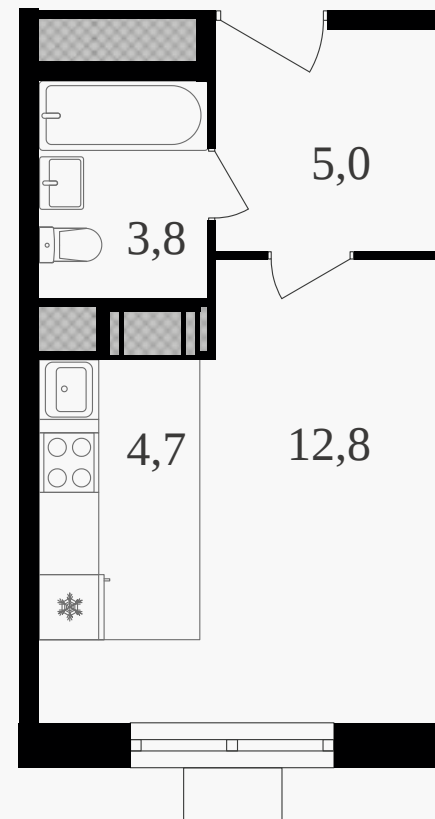

PG-ДЕВЕЛОПМЕНТ

Студия, 27.1 м² с отделкой

ЖИЛОЙ КОМПЛЕКС
Октябрьское поле

Корпус 1 Секция 1 Этаж 17 / 21

Комнат 1 Площадь 27.1 м² Отделка **Есть ✓**

15 896 860 руб

Артикул 3к1-17-109

PG-ДЕВЕЛОПМЕНТ

Студия, 27.1 м² с отделкой

ЖИЛОЙ КОМПЛЕКС
Октябрьское поле

Корпус 1 Секция 1 Этаж 17 / 21

Комнат 1 Площадь 27.1 м² Отделка **Есть ✓**

15 896 860 руб

Артикул 3к1-17-109