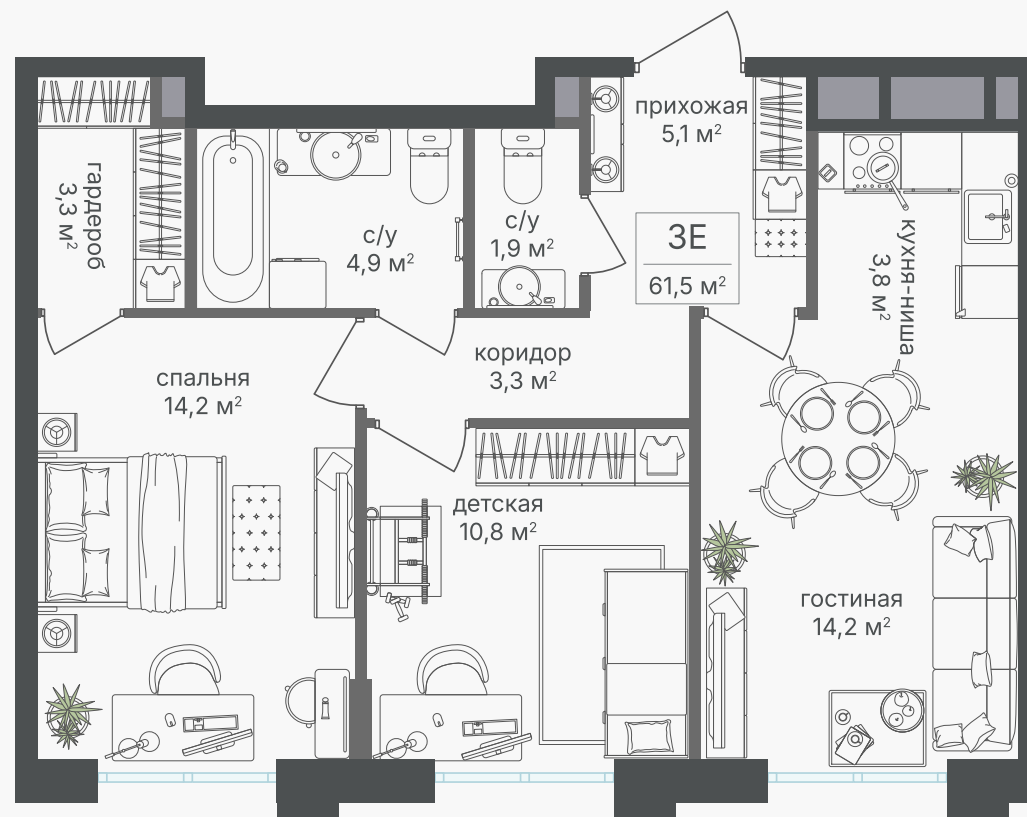

PG-ДЕВЕЛОПМЕНТ

3-комнатная евроквартира, 61.5 м²

ЖИЛОЙ КОМПЛЕКС
Михалковский

Корпус 6 Секция 1 Этаж 8 / 9

Комнат 3 Площадь 61.5 м² Отделка Нет

25 909 950 руб

Артикул 6-8-036

PG-ДЕВЕЛОПМЕНТ

3-комнатная евроквартира, 61.5 м²

ЖИЛОЙ КОМПЛЕКС
Михалковский

Корпус 6 Секция 1 Этаж 8 / 9

Комнат 3 Площадь 61.5 м² Отделка Нет

25 909 950 руб

Артикул 6-8-036