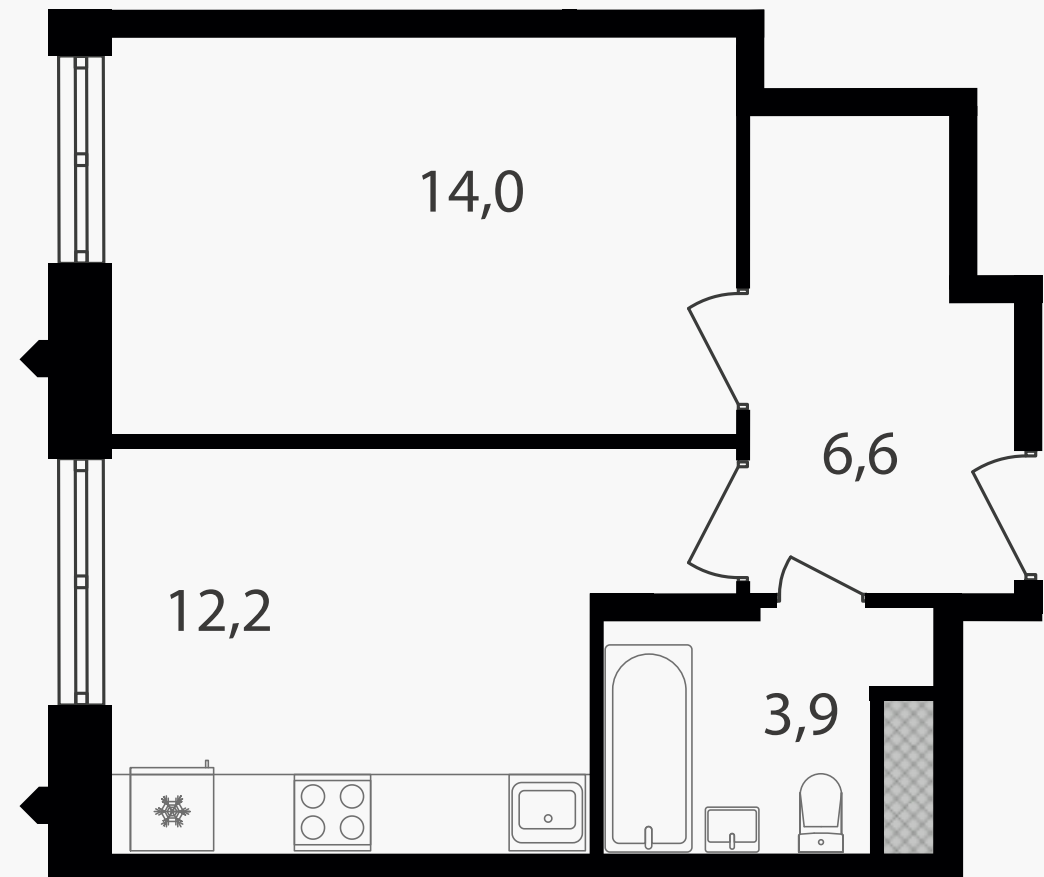

# 1-комнатная квартира, 36.7 м<sup>2</sup>

ЖИЛОЙ КОМПЛЕКС

Варшавские ворота

Корпус 1 Секция 1 Этаж 13 / 30

Комнат 1 Площадь 36.7 м<sup>2</sup> Отделка Нет

14 977 270 руб

Артикул 1-13-077

PG-ДЕВЕЛОПМЕНТ

# 1-комнатная квартира, 36.7 м<sup>2</sup>

ЖИЛОЙ КОМПЛЕКС

Варшавские ворота

Корпус 1 Секция 1 Этаж 13 / 30

Комнат 1 Площадь 36.7 м<sup>2</sup> Отделка Нет

14 977 270 руб

Артикул 1-13-077