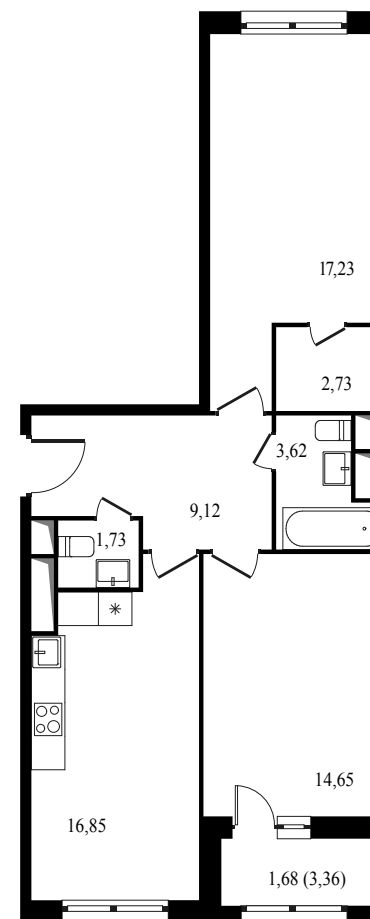

PG-ДЕВЕЛОПМЕНТ

+7 (495) 125-14-45

3-комнатная евроквартира, 67.61 м²

ЖИЛОЙ КОМПЛЕКС
Октябрьское поле

Корпус 3 Секция 6 Этаж 18 / 21

Комнат 2 Площадь 67.61 м² Отделка Нет

15 029 703 руб

Артикул 30к3-18-727