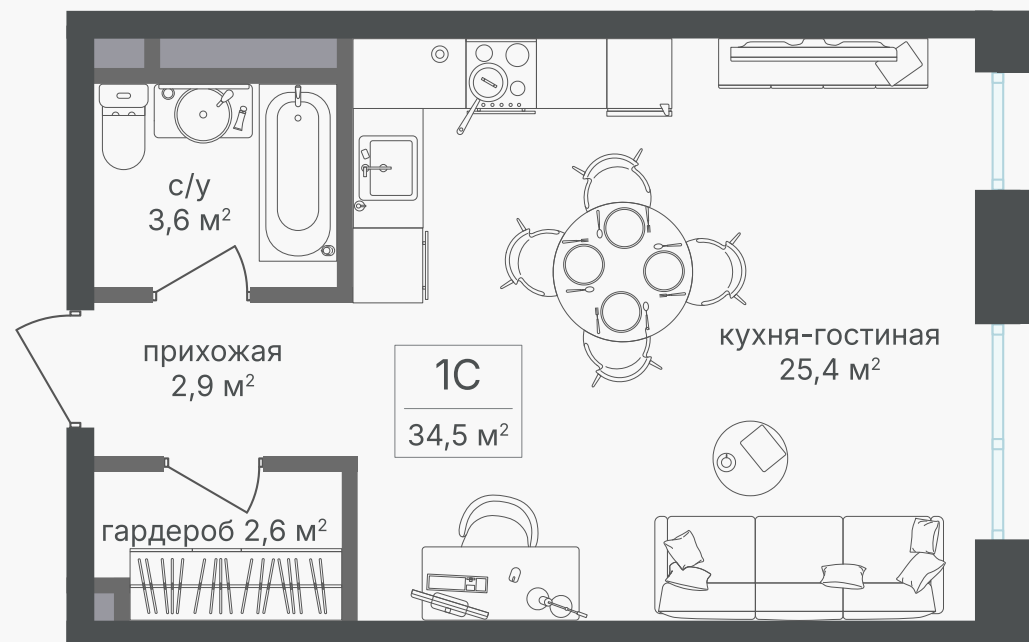

PG-ДЕВЕЛОПМЕНТ

Студия, 34.5 м²

ЖИЛОЙ КОМПЛЕКС
Семеновский парк 2

Корпус 1 Секция 2 Этаж 13 / 18

Комнат 1 Площадь 34.5 м² Отделка Нет

14 559 000 руб

Артикул 1-13-402

PG-ДЕВЕЛОПМЕНТ

Студия, 34.5 м²

ЖИЛОЙ КОМПЛЕКС
Семеновский парк 2

Корпус 1 Секция 2 Этаж 13 / 18

Комнат 1 Площадь 34.5 м² Отделка Нет

14 559 000 руб

Артикул 1-13-402