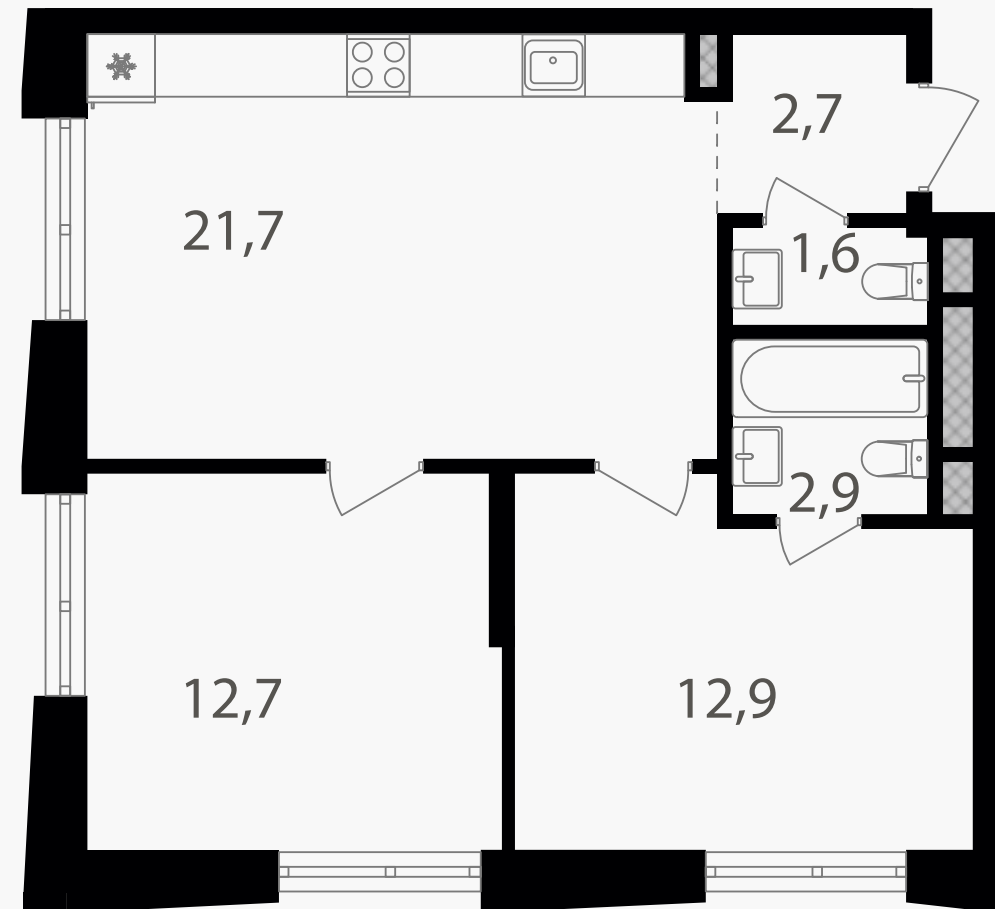

PG-ДЕВЕЛОПМЕНТ

2-комнатная квартира, 54.5 м²

ЖИЛОЙ КОМПЛЕКС

Семеновский парк 2

Корпус 1 Секция 4 Этаж 5 / 25

Комнат 2 Площадь 54.5 м² Отделка Нет

21 026 100 руб

Артикул 1-5-530