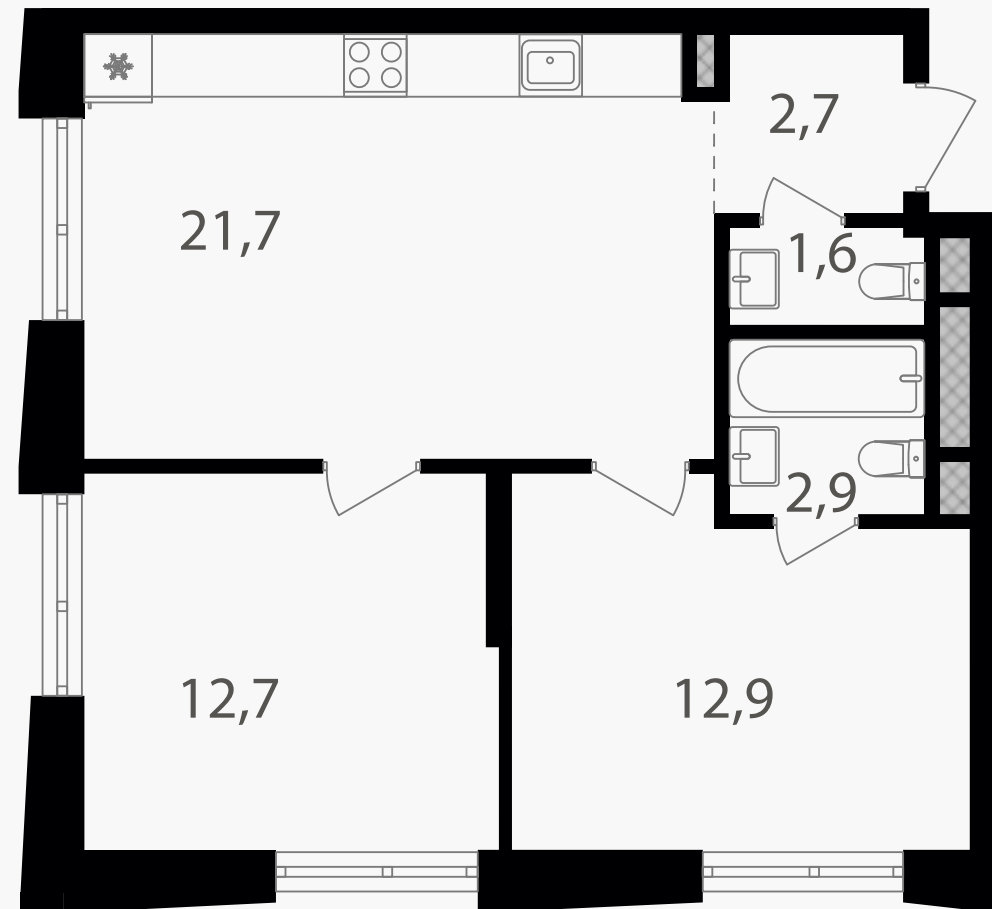

PG-ДЕВЕЛОПМЕНТ

2-комнатная квартира, 54.5 м²

ЖИЛОЙ КОМПЛЕКС

Семеновский парк 2

Корпус 1 Секция 4 Этаж 5 / 25

Комнат 2 Площадь 54.5 м² Отделка Нет

21 026 100 руб

Артикул 1-5-530