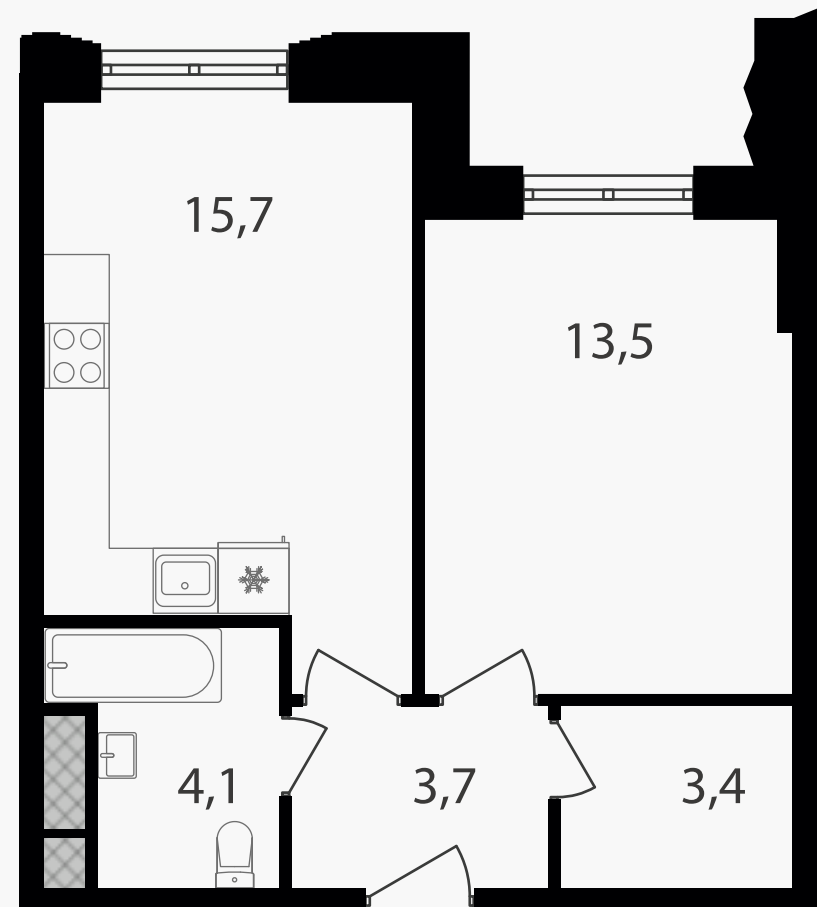

PG-ДЕВЕЛОПМЕНТ

1-комнатные апартаменты, 40.4 м² с отделкой

ЖИЛОЙ КОМПЛЕКС

Варшавские ворота

Корпус 1 Секция 3 Этаж 6 / 30

Комнат 1 Площадь 40.4 м² Отделка **Есть ✓**

11 025 160 руб

Артикул 1-6-463