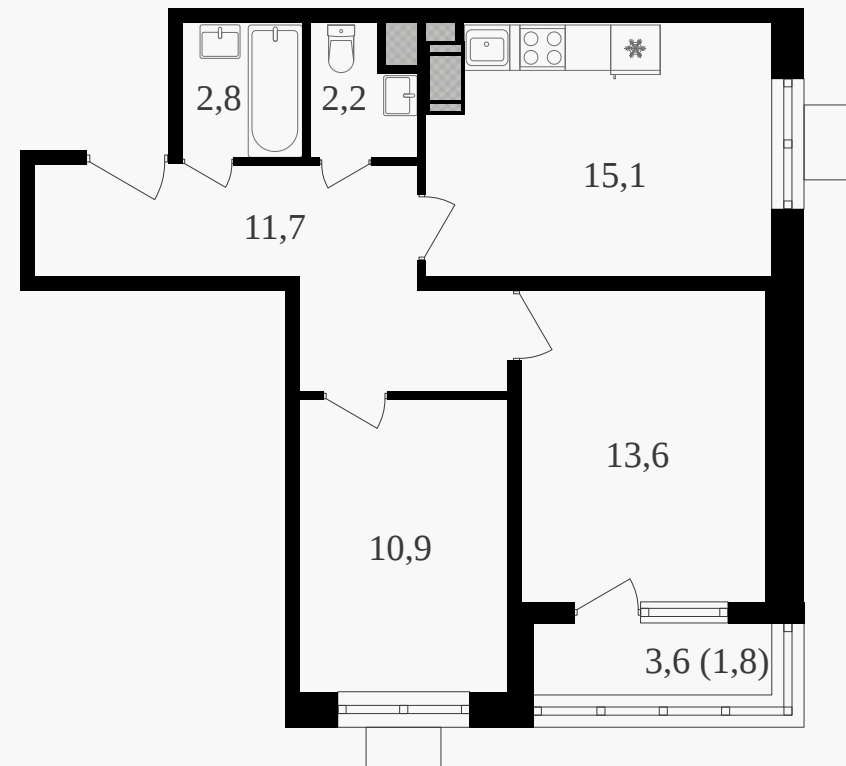

PG-ДЕВЕЛОПМЕНТ

2-комнатная квартира, 58.1 м² с отделкой

ЖИЛОЙ КОМПЛЕКС
Октябрьское поле

Корпус	Секция	Этаж
2	1	3 / 27
Комнат	Площадь	Отделка
2	58.1 м ²	Есть ✓

22 542 800 руб

Артикул 3к2-3-019

PG-ДЕВЕЛОПМЕНТ

2-комнатная квартира, 58.1 м² с отделкой

ЖИЛОЙ КОМПЛЕКС
Октябрьское поле

Корпус 2 Секция 1 Этаж 3 / 27

Комнат 2 Площадь 58.1 м² Отделка **Есть ✓**

22 542 800 руб

Артикул 3к2-3-019