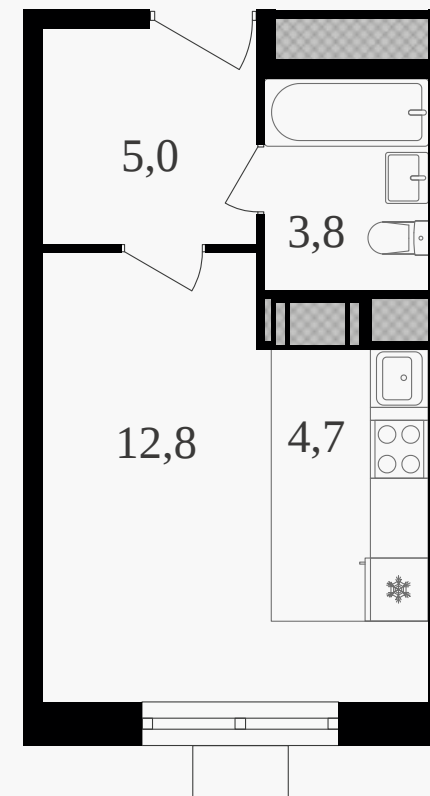

## Студия, 26.3 м<sup>2</sup> с отделкой

ЖИЛОЙ КОМПЛЕКС  
Октябрьское поле

Корпус 1      Секция 1      Этаж 17 / 21

Комнат 1      Площадь 26.3 м<sup>2</sup>      Отделка **Есть ✓**

**12 913 300 руб**

Артикул 3к1-17-110

# Студия, 26.3 м<sup>2</sup> с отделкой

ЖИЛОЙ КОМПЛЕКС  
Октябрьское поле

Корпус 1      Секция 1      Этаж 17 / 21

Комнат 1      Площадь 26.3 м<sup>2</sup>      Отделка **Есть ✓**

**12 913 300 руб**

Артикул 3к1-17-110