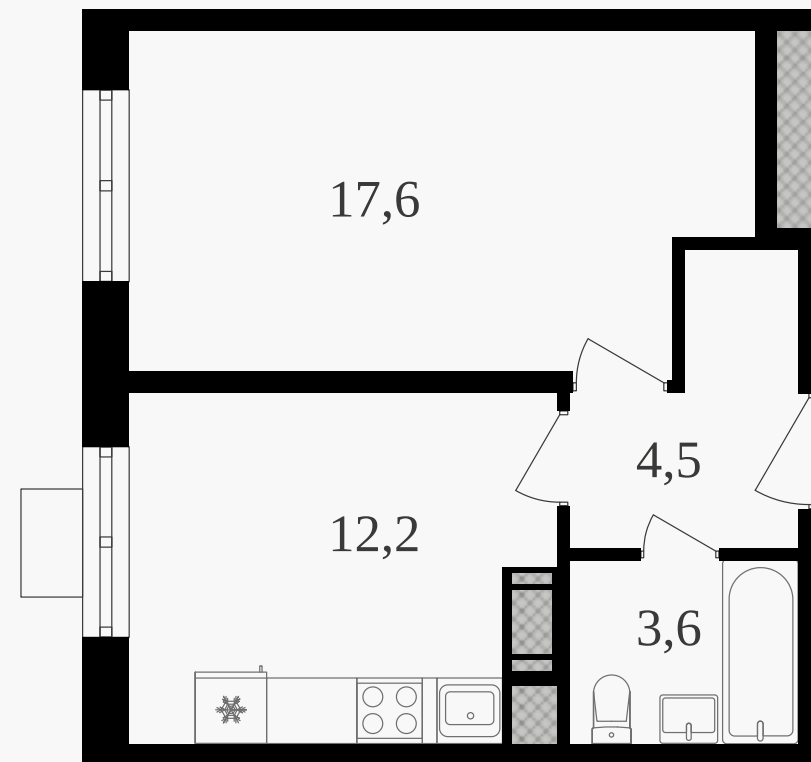

PG-ДЕВЕЛОПМЕНТ

1-комнатная квартира, 37.9 м² с отделкой

ЖИЛОЙ КОМПЛЕКС
Октябрьское поле

| | | |
|--------|---------------------|---------|
| Корпус | Секция | Этаж |
| 1 | 3 | 25 / 27 |
| Комнат | Площадь | Отделка |
| 1 | 37.9 м ² | Есть ✓ |

19 249 410 руб

Артикул 3к1-25-494

PG-ДЕВЕЛОПМЕНТ

1-комнатная квартира, 37.9 м² с отделкой

ЖИЛОЙ КОМПЛЕКС

Октябрьское поле

Корпус 1 Секция 3 Этаж 25 / 27

Комнат 1 Площадь 37.9 м² Отделка **Есть ✓**

19 249 410 руб

Артикул 3к1-25-494