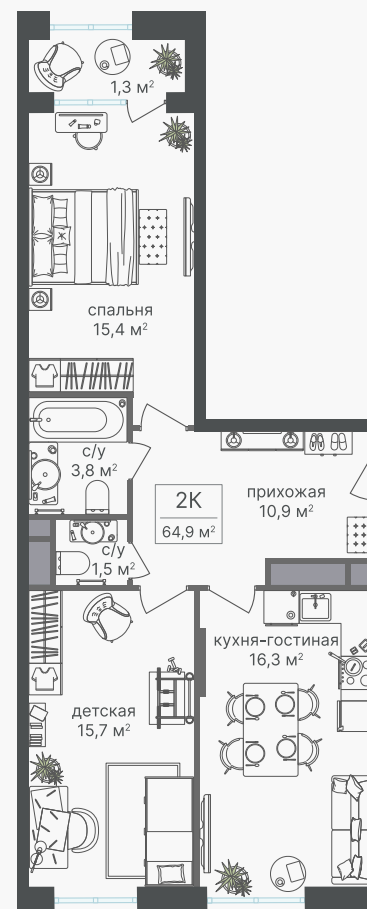

## 2-комнатная квартира, 64.9 м<sup>2</sup>

ЖИЛОЙ КОМПЛЕКС

Варшавские ворота

Корпус	Секция	Этаж
1	2	7 / 7

Комнат	Площадь	Отделка
2	64.9 м <sup>2</sup>	Нет

27 640 910 руб

Артикул 1-7-206

PG-ДЕВЕЛОПМЕНТ

## 2-комнатная квартира, 64.9 м<sup>2</sup>

ЖИЛОЙ КОМПЛЕКС

Варшавские ворота

Корпус 1 Секция 2 Этаж 7 / 7

Комнат 2 Площадь 64.9 м<sup>2</sup> Отделка Нет

27 640 910 руб

Артикул 1-7-206