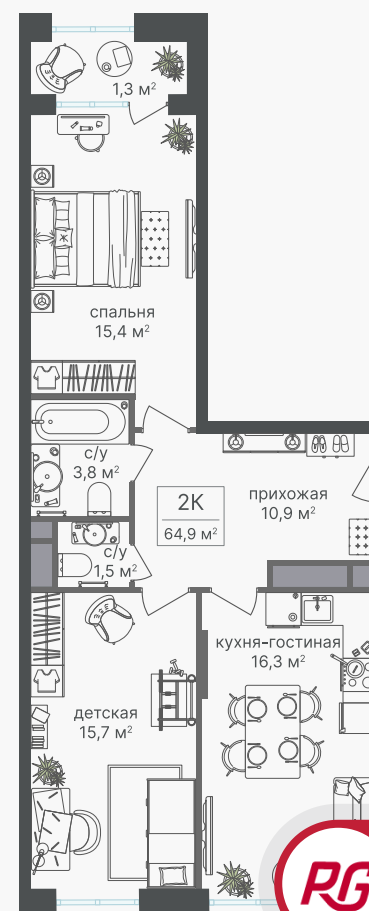

PG-ДЕВЕЛОПМЕНТ

+7 (495) 125-14-45

2-комнатная квартира, 64.9 м²

ЖИЛОЙ КОМПЛЕКС

Варшавские ворота

Корпус	Секция	Этаж
1	2	7 / 7

Комнат	Площадь	Отделка
2	64.9 м ²	Нет

28 056 270 руб

Артикул 1-7-206

PG-ДЕВЕЛОПМЕНТ

+7 (495) 125-14-45

2-комнатная квартира, 64.9 м²

ЖИЛОЙ КОМПЛЕКС

Варшавские ворота

Корпус 1 Секция 2 Этаж 7 / 7

Комнат 2 Площадь 64.9 м² Отделка Нет