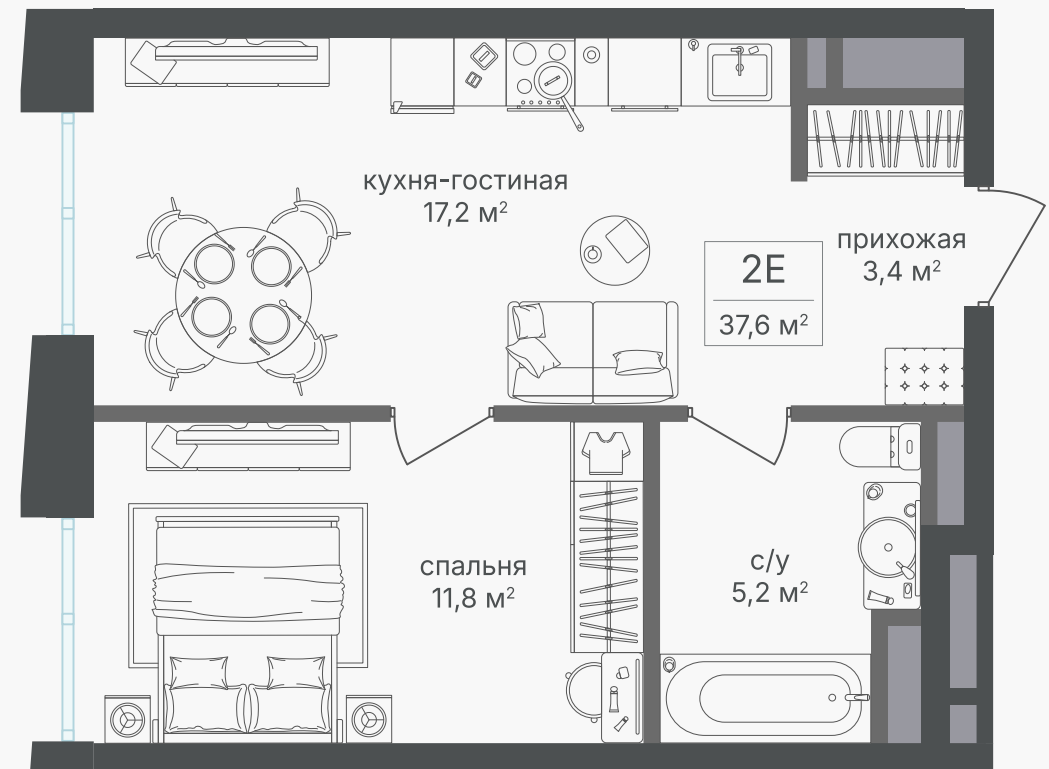

PG-ДЕВЕЛОПМЕНТ

+7 (495) 125-14-45

2-комнатная евроквартира, 37.6 м²

ЖИЛОЙ КОМПЛЕКС

Семеновский парк 2

Корпус 1 Секция 1 Этаж 3 / 26

Комнат 1 Площадь 37.6 м² Отделка Нет

20 371 680 руб

Артикул 1-3-019

PG-ДЕВЕЛОПМЕНТ

+7 (495) 125-14-45

2-комнатная евроквартира, 37.6 м²

ЖИЛОЙ КОМПЛЕКС

Семеновский парк 2

Корпус 1 Секция 1 Этаж 3 / 26

Комнат 1 Площадь 37.6 м² Отделка Нет

20 371 680 руб

Артикул 1-3-019