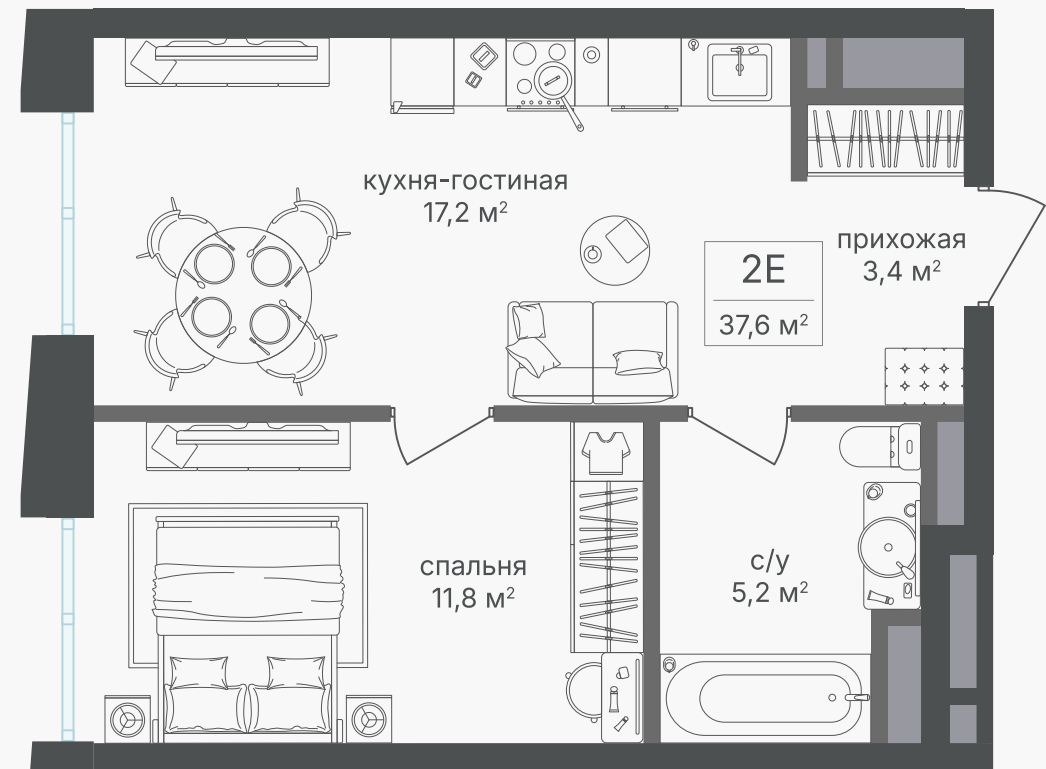

PG-ДЕВЕЛОПМЕНТ

+7 (495) 125-14-45

2-комнатная евроквартира, 37.6 м²

ЖИЛОЙ КОМПЛЕКС

Семеновский парк 2

Корпус 1 Секция 1 Этаж 3 / 26

Комнат 1 Площадь 37.6 м² Отделка Нет

19 973 120 руб

Артикул 1-3-019

PG-ДЕВЕЛОПМЕНТ

+7 (495) 125-14-45

2-комнатная евроквартира, 37.6 м²

ЖИЛОЙ КОМПЛЕКС

Семеновский парк 2

Корпус 1
Секция 1
Этаж 3 / 26

Комнат 1
Площадь 37.6 м²
Отделка Нет

19 973 120 руб

Артикул 1-3-019