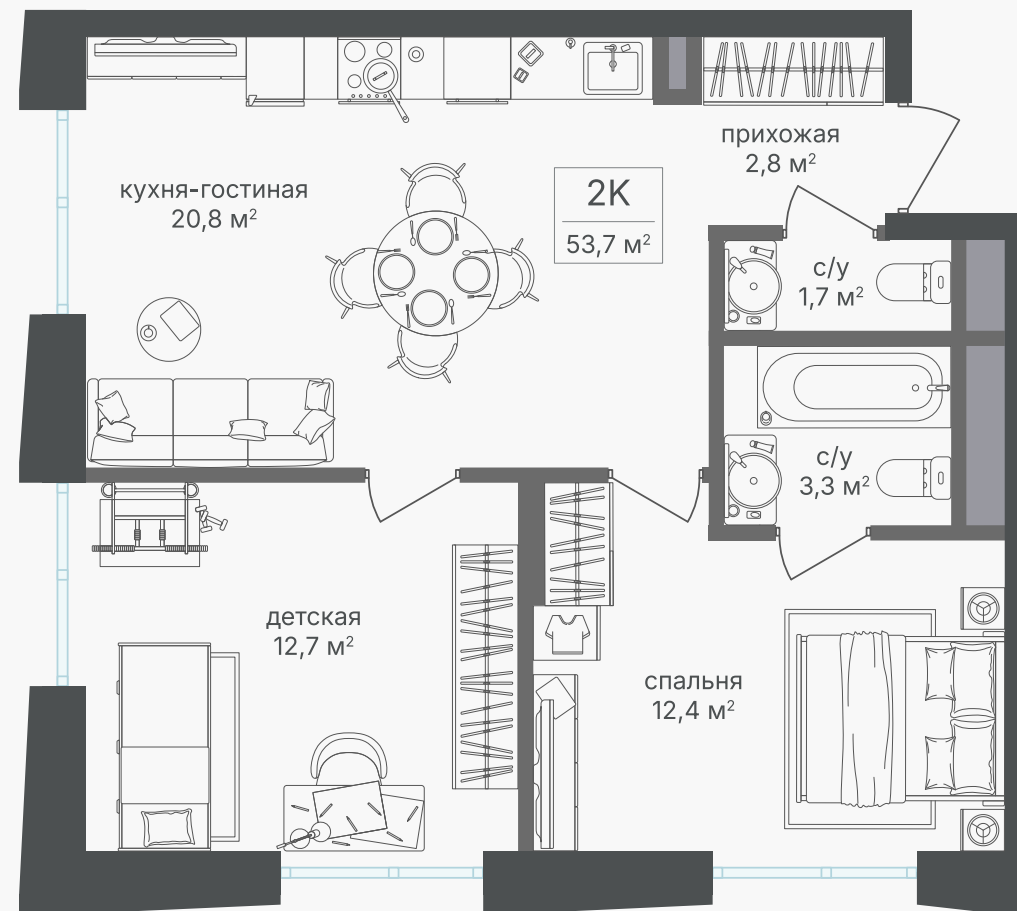

PG-ДЕВЕЛОПМЕНТ

+7 (495) 125-14-45

2-комнатная квартира, 53.6 м²

ЖИЛОЙ КОМПЛЕКС

Семеновский парк 2

Корпус 1 Секция 1 Этаж 13 / 26

Комнат 2 Площадь 53.6 м² Отделка Нет

25 979 920 руб

Артикул 1-13-147

PG-ДЕВЕЛОПМЕНТ

+7 (495) 125-14-45

2-комнатная квартира, 53.6 м²

ЖИЛОЙ КОМПЛЕКС

Семеновский парк 2

Корпус 1 Секция 1 Этаж 13 / 26

Комнат 2 Площадь 53.6 м² Отделка Нет