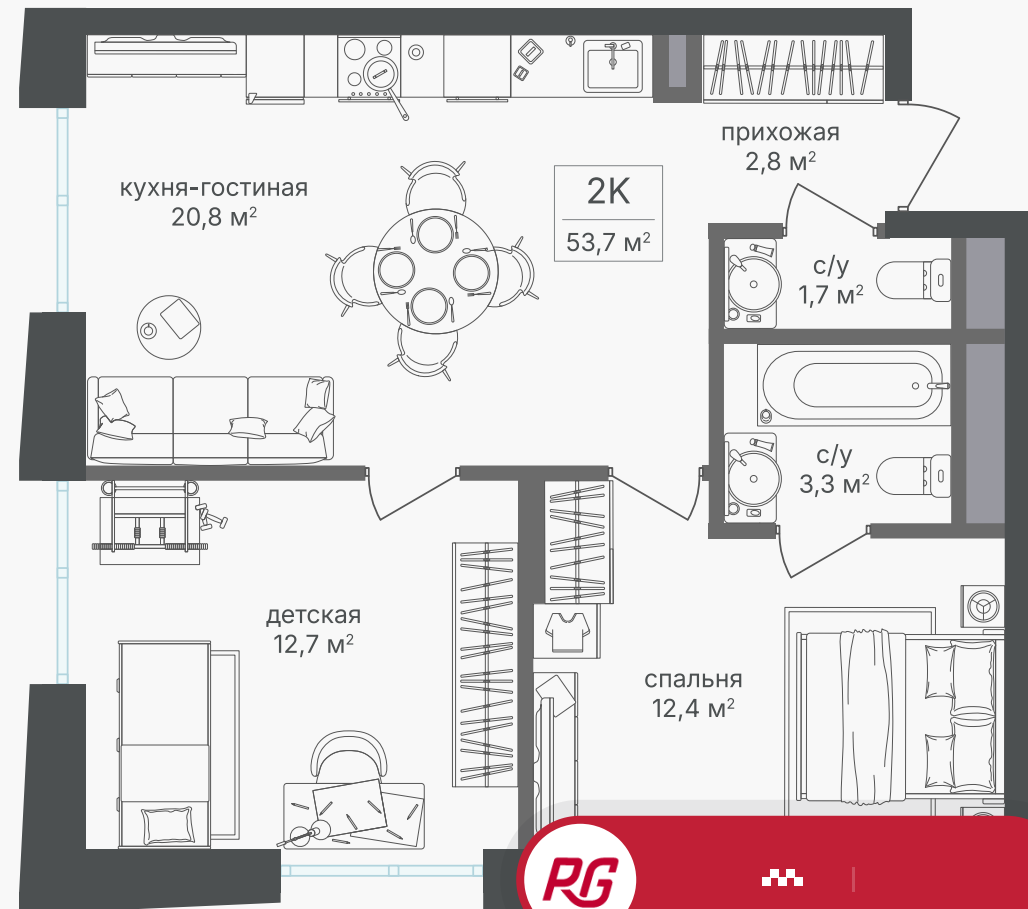

## 2-комнатная квартира, 53.6 м<sup>2</sup>

ЖИЛОЙ КОМПЛЕКС

Семеновский парк 2

Корпус 1 Секция 1 Этаж 13 / 26

Комнат 2 Площадь 53.6 м<sup>2</sup> Отделка Нет

26 499 840 руб

Артикул 1-13-147

PG-ДЕВЕЛОПМЕНТ

## 2-комнатная квартира, 53.6 м<sup>2</sup>

ЖИЛОЙ КОМПЛЕКС

Семеновский парк 2

Корпус 1 Секция 1 Этаж 13 / 26

Комнат 2 Площадь 53.6 м<sup>2</sup> Отделка Нет

26 499 840 руб

Артикул 1-13-147