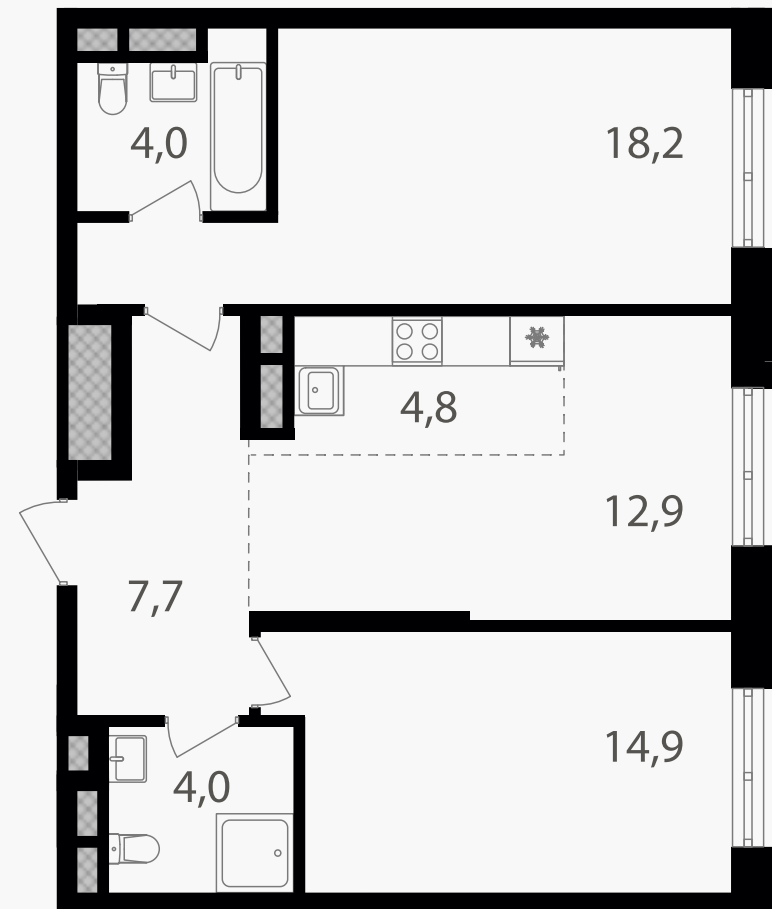

PG-ДЕВЕЛОПМЕНТ

3-комнатная евроквартира, 66.5 м²

ЖИЛОЙ КОМПЛЕКС

Семеновский парк 2

Корпус 1 Секция 2 Этаж 13 / 18

Комнат 2 Площадь 66.5 м² Отделка Нет

22 649 900 руб

Артикул 1-13-403