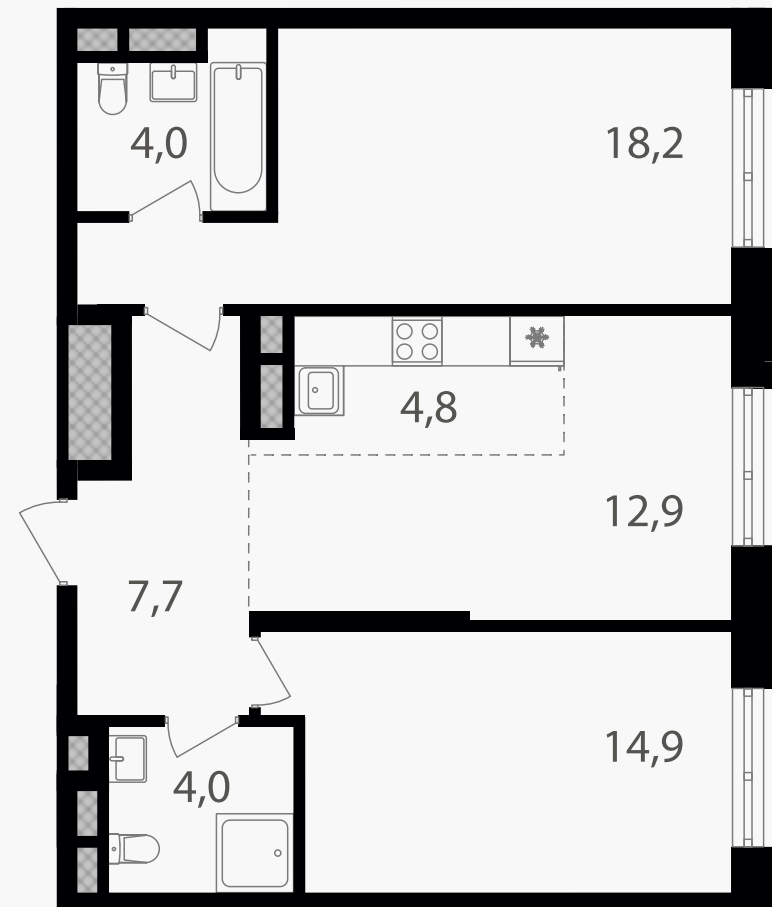

PG-ДЕВЕЛОПМЕНТ

3-комнатная евроквартира, 66.5 м²

ЖИЛОЙ КОМПЛЕКС

Семеновский парк 2

Корпус 1 Секция 2 Этаж 13 / 18

Комнат 2 Площадь 66.5 м² Отделка Нет

22 649 900 руб

Артикул 1-13-403