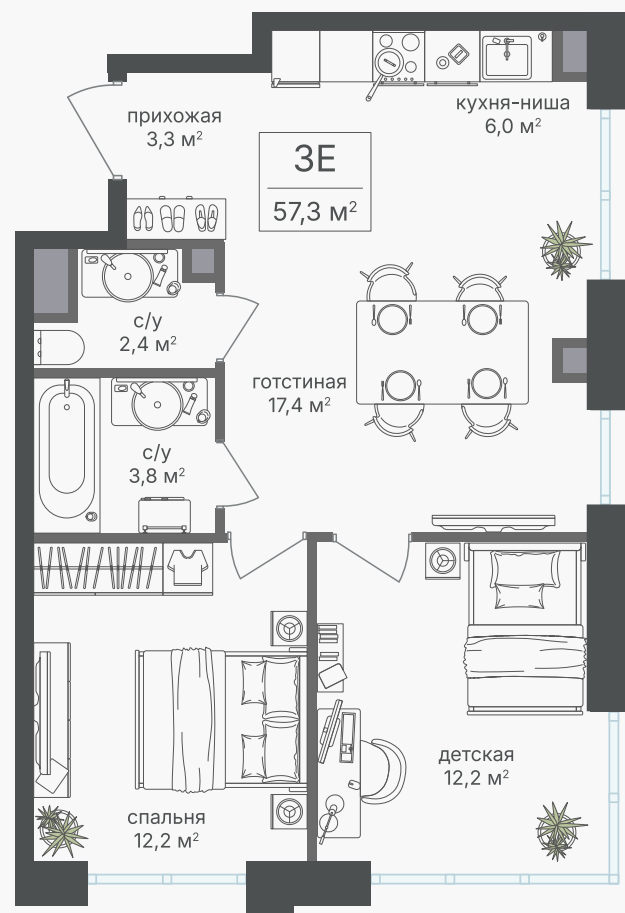

PG-ДЕВЕЛОПМЕНТ

3-комнатная евроквартира, 57.3 м²

ЖИЛОЙ КОМПЛЕКС
Михалковский

Корпус 7 Секция 2 Этаж 6 / 9

Комнат 3 Площадь 57.3 м² Отделка Нет

28 993 800 руб

Артикул 7-6-66

PG-ДЕВЕЛОПМЕНТ

3-комнатная евроквартира, 57.3 м²

ЖИЛОЙ КОМПЛЕКС
Михалковский

Корпус 7 Секция 2 Этаж 6 / 9

Комнат 3 Площадь 57.3 м² Отделка Нет

28 993 800 руб

Артикул 7-6-66