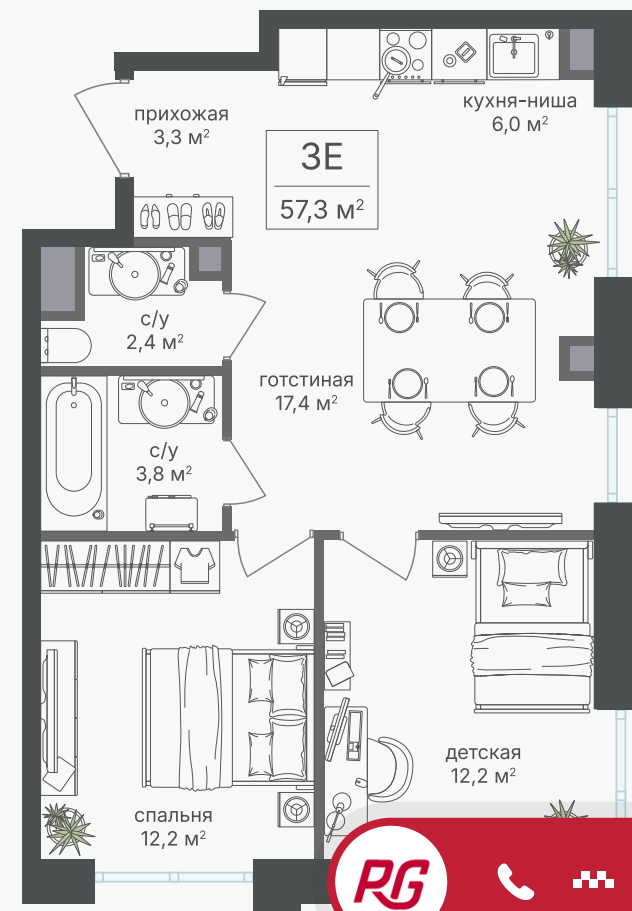

PG-ДЕВЕЛОПМЕНТ

+7 (495) 125-14-45

3-комнатная евроквартира, 57.3 м²

ЖИЛОЙ КОМПЛЕКС
Михалковский 7

Корпус 7 Секция 2 Этаж 6 / 9

Комнат 3 Площадь 57.3 м² Отделка Нет

34 093 500 руб

Артикул 7-6-66

PG-ДЕВЕЛОПМЕНТ

+7 (495) 125-14-45

3-комнатная евроквартира, 57.3 м²

ЖИЛОЙ КОМПЛЕКС
Михалковский 7

Корпус Секция Этаж
7 2 6 / 9

Комнат Площадь Отделка
3 57.3 м² Нет

34 093 500 руб

Артикул 7-6-66