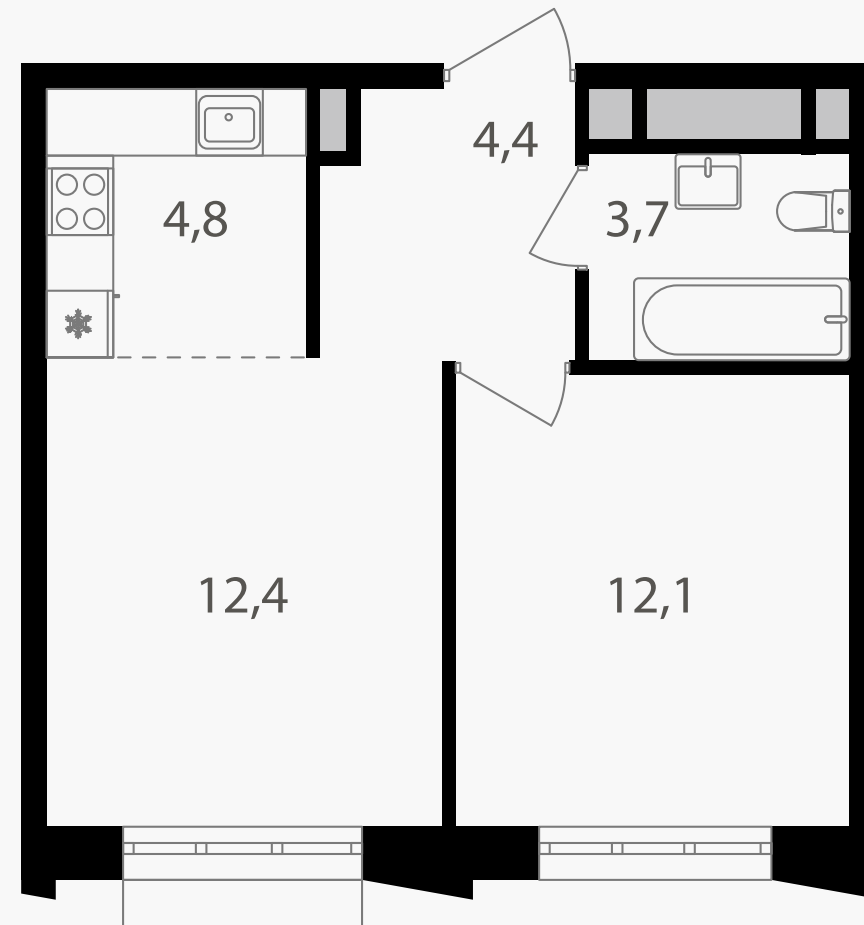

## 2-комнатная евроквартира, 37.4 м<sup>2</sup>

ЖИЛОЙ КОМПЛЕКС  
Михалковский

Корпус	Секция	Этаж
5	2	8 / 15

Комнат	Площадь	Отделка
2	37.4 м <sup>2</sup>	Нет

14 982 440 руб

Артикул 5-8-191

PG-ДЕВЕЛОПМЕНТ

# 2-комнатная евроквартира, 37.4 м<sup>2</sup>

ЖИЛОЙ КОМПЛЕКС  
Михалковский

Корпус 5      Секция 2      Этаж 8 / 15

Комнат 2      Площадь 37.4 м<sup>2</sup>      Отделка Нет

**14 982 440 руб**

Артикул 5-8-191