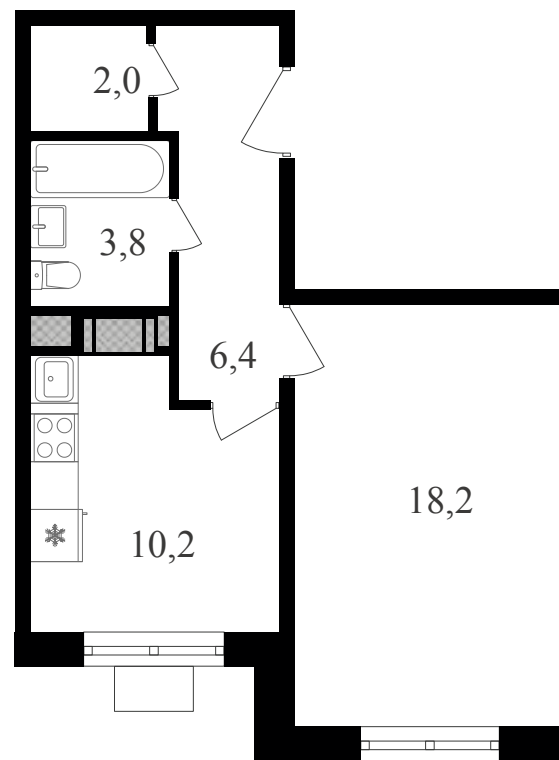

PG-ДЕВЕЛОПМЕНТ

+7 (495) 125-14-45

1К, 40.6 м² с отделкой

ЖИЛОЙ КОМПЛЕКС
Октябрьское поле

Корпус 2 Секция 1 Этаж 3 / 27

Комнат 1 Площадь 40.6 м² Отделка **Есть ✓**

11 883 620 руб

Артикул 3к2-3-020