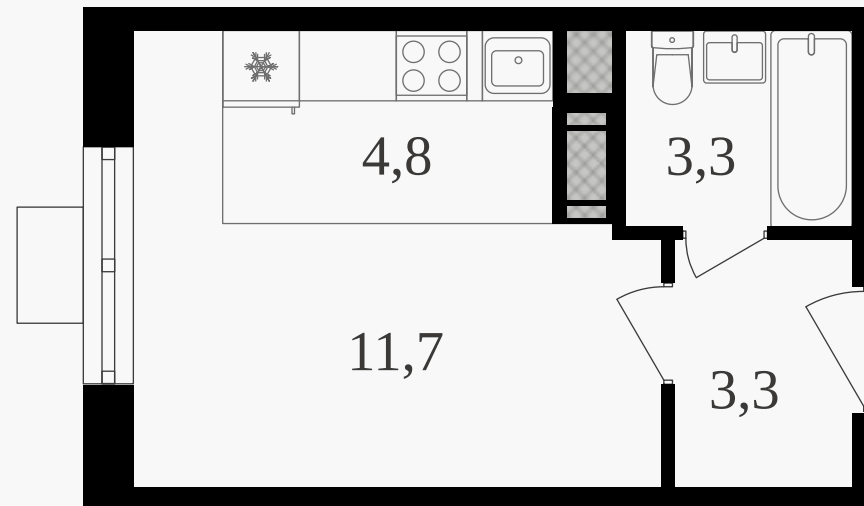

## Студия, 23.1 м<sup>2</sup> с отделкой

ЖИЛОЙ КОМПЛЕКС  
Октябрьское поле

Корпус 1      Секция 3      Этаж 25 / 27

Комнат 1      Площадь 23.1 м<sup>2</sup>      Отделка **Есть ✓**

**14 218 050 руб**

Артикул 3к1-25-495