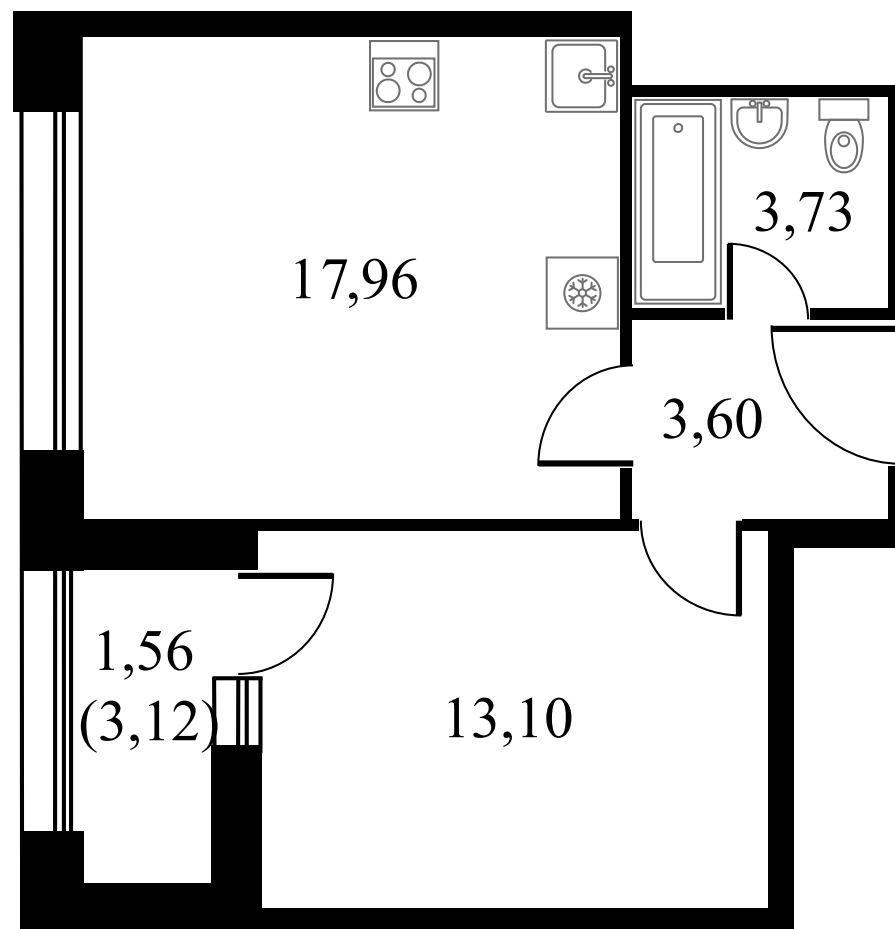

PG-ДЕВЕЛОПМЕНТ

+7 (495) 125-14-45

2-комнатная евроквартира, 39.95 м²

ЖИЛОЙ КОМПЛЕКС
Октябрьское поле

Корпус 3 Секция 3 Этаж 21 / 22

Комнат 1 Площадь 39.95 м² Отделка Нет

10 307 100 руб

Артикул 30к3-21-345