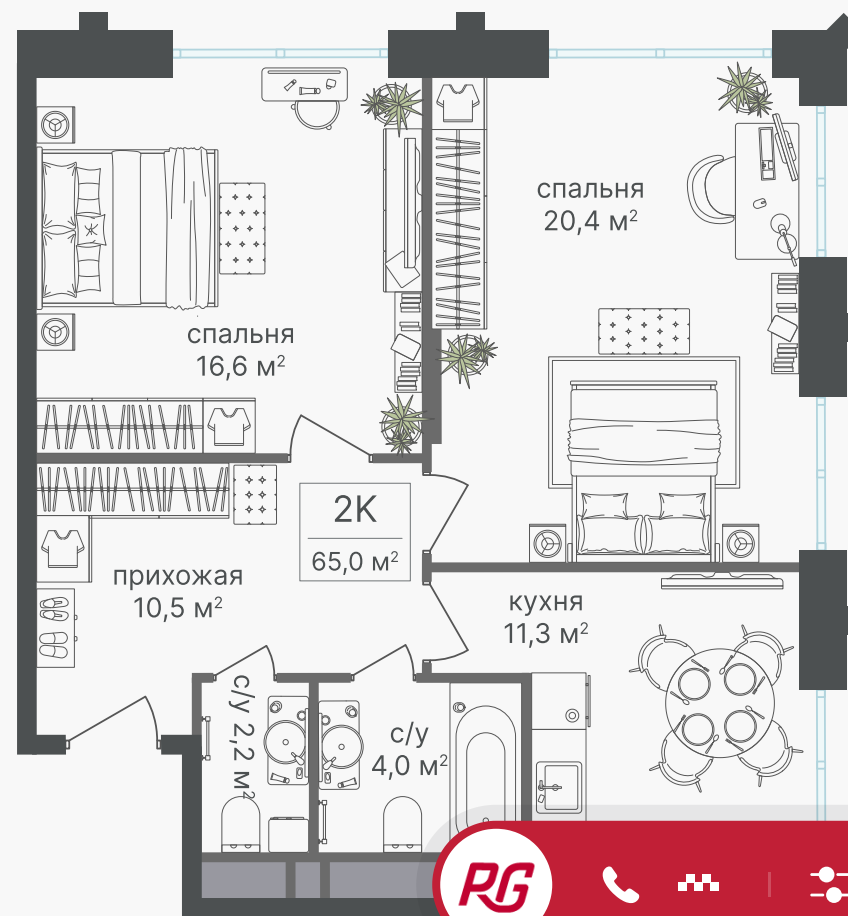

PG-ДЕВЕЛОПМЕНТ

+7 (495) 125-14-45

2-комнатная квартира, 65 м²

ЖИЛОЙ КОМПЛЕКС
Варшавские ворота

Корпус 1 Секция 3 Этаж 21 / 30

Комнат 2 Площадь 65 м² Отделка Нет

26 409 500 руб

Артикул 1-21-335